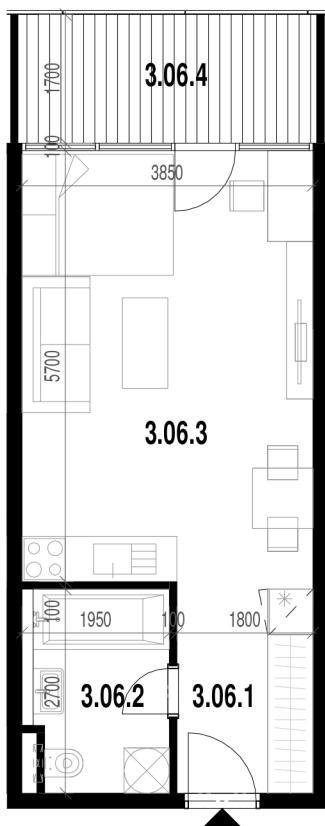

Rezidencia Kalvarka

STARÉ MESTO - NITRA

LEGENDA MIESTNOSTÍ BYT 306

Č.M.	NÁZOV MIESTNOSTI	PLOCHA
3.06.1	CHODBA	5.04 m ²
3.06.2	KOMBINOVANÁ KÚPEĽŇA S WC	4.73 m ²
3.06.3	OBÝVACIA IZBA S KUCHYŇOU, ÚPLNÝM STOLOVANÍM A 1 LOŽKOM	21.95 m ²
		31.71 m ²
3.06.4	BALKÓN	6.72 m ²