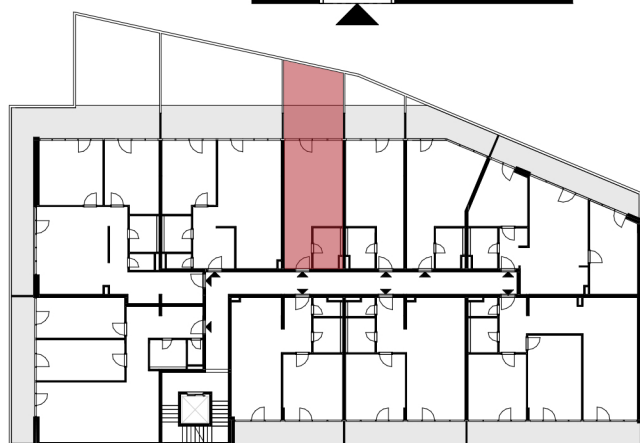

Rezidencia Kalvarka

STARÉ MESTO - NITRA

LEGENDA MIESTNOSTÍ BYT 107

Č.M.	NÁZOV MIESTNOSTI	PLOCHA
1.07.1	CHODBA	5.04 m ²
1.07.2	KOMBINOVANÁ KÚPEĽŇA S WC	4.73 m ²
1.07.3	OBÝVACIA IZBA S KUCHYŇOU, ÚPLNÝM STOLOVANÍM A 1 LOŽKOM	21.95 m ²
		31.71 m ²
1.07.4	TERASA	8.69 m ²
1.07.5	PREDZÁHRADKA	10.15 m ²
		18.84 m ²