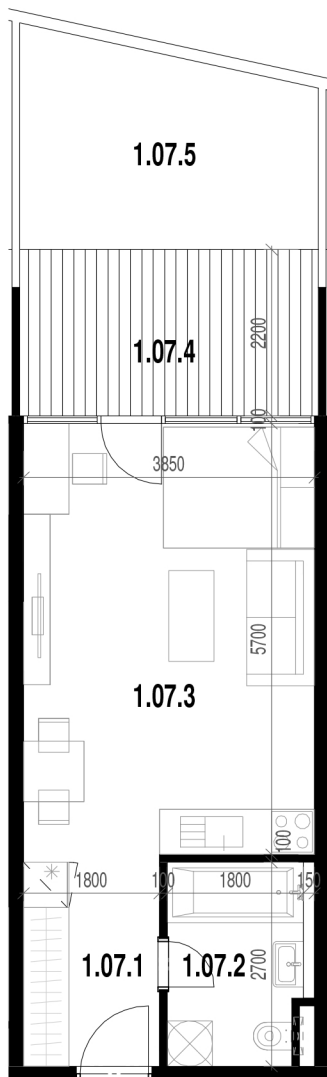

Rezidencia Kalvarka

STARÉ MESTO - NITRA

LEGENDA MIESTNOSTÍ BYT 107

Č.M.	NÁZOV MIESTNOSTI	PLOCHA
1.07.1	CHODBA	5.04 m ²
1.07.2	KOMBINOVANÁ KÚPEĽŇA S WC	4.73 m ²
1.07.3	OBÝVACIA IZBA S KUCHYŇOU, ÚPLNÝM STOLOVANÍM A 1 LOŽKOM	21.95 m ²
		31.71 m ²
1.07.4	TERASA	8.69 m ²
1.07.5	PREDZÁHRADKA	10.15 m ²
		18.84 m ²