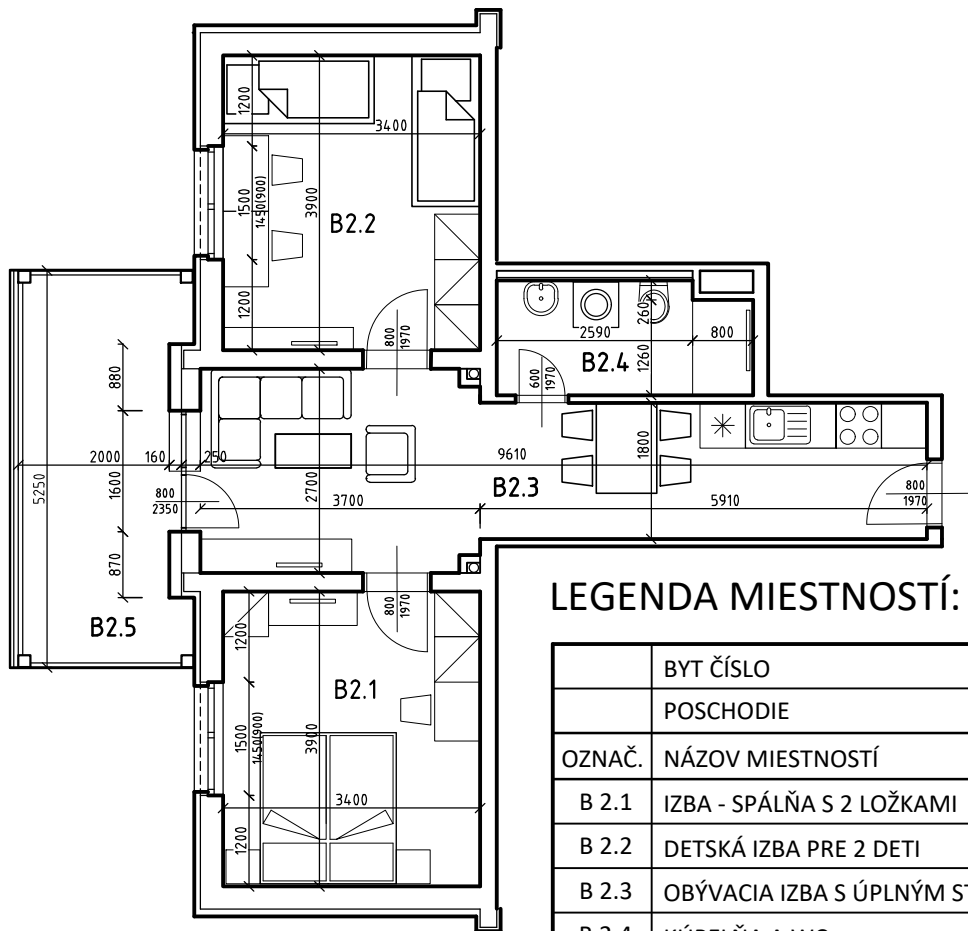

## Byt B 402

### LEGENDA MIESTNOSTÍ:

OZNAČ.	NÁZOV MIESTNOSTÍ	PLOCHA [m <sup>2</sup> ]
	BYT ČÍSLO	B 402 - 3i
	POSCHODIE	4. NP
B 2.1	IZBA - SPÁLŇA S 2 LOŽKAMI	13,26
B 2.2	DETSKÁ IZBA PRE 2 DETI	13,26
B 2.3	OBÝVACIA IZBA S ÚPLNÝM STOLOVANÍM A KUCH. KÚTOM	21,26
B 2.4	KÚPEĽŇA A WC	5,55
CELKOVÁ (OHRANIČUJÚCA) PLOCHA BYTU		53,33
B 2.5	BALKÓN	11,15
PLOCHA BYTU + BALKÓN		64,48