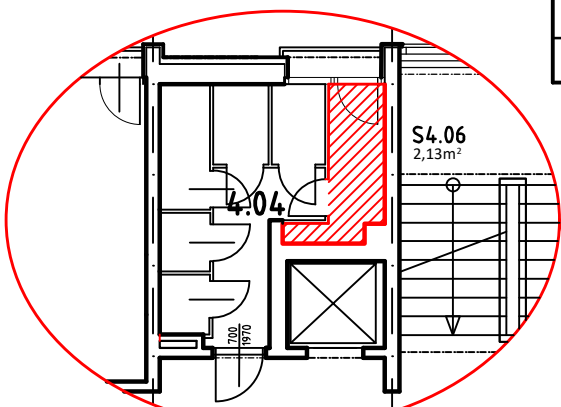

## Byt B 402

### LEGENDA MIESTNOSTÍ:

OZNAČ.	NÁZOV MIESTNOSTÍ	PLOCHA [m <sup>2</sup> ]
	BYT ČÍSLO	B 402 - 3i
	POSCHODIE	4. NP
B 2.1	IZBA - SPÁLŇA S 2 LOŽKAMI	13,26
B 2.2	DETSKÁ IZBA PRE 2 DETI	13,26
B 2.3	OBÝVACIA IZBA S ÚPLNÝM STOLOVANÍM A KUCH. KÚTOM	21,26
B 2.4	KÚPEĽŇA A WC	5,55
CELKOVÁ (OHRANIČUJÚCA) PLOCHA BYTU		53,33
B 2.5	BALKÓN	11,15
PLOCHA BYTU + BALKÓN		64,48