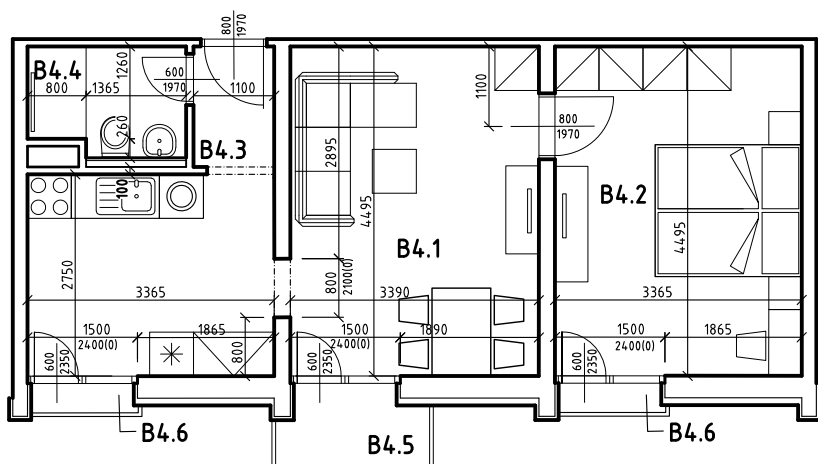

Byt B 604

LEGENDA MIESTNOSTÍ:

| | | |
|------------------------------------|---|--------------------------|
| | BYT ČÍSLO | B 604 - 2i |
| | POSCHODIE | 6. NP |
| OZNAČ. | NÁZOV MIESTNOSTÍ | PLOCHA [m ²] |
| B 4.1 | OBÝVACIA IZBA S ÚPLNÝM STOLOVANÍM A KUCH. KÚTOM | 25,16 |
| B 4.2 | IZBA - SPÁLŇNA S 2 LOŽKAMI | 15,29 |
| B 4.3 | PREDSIEŇ | 1,87 |
| B 4.4 | KÚPEĽŇA A WC | 3,64 |
| CELKOVÁ (OHRANIČUJÚCA) PLOCHA BYTU | | 45,96 |
| B 4.5 | BALKÓN (1x) | 2,42 |
| B 4.6 | BALKÓN (2x) | 1,50 |
| PLOCHA BYTU + BALKÓNY | | 49,88 |