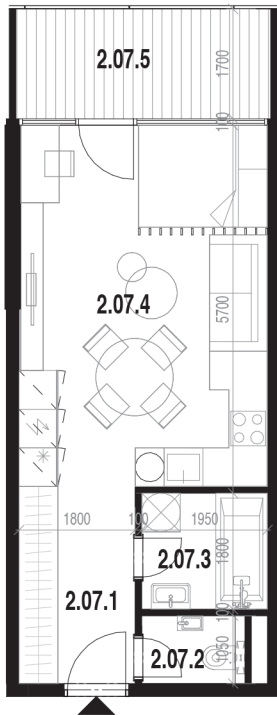

Rezidencia Kalvarka

STARÉ MESTO - NITRA

Váš byt 207

POSCHODIE:

2.NP

POČET IZIEB:

1

INTERIÉR

32.01 m²

EXTERIÉR

6,72 m²

LEGENDA MIESTNOSTÍ BYT 207

Č.M.	NÁZOV MIESTNOSTI	PLOCHA
2.07.1	CHODBA	5.49 m ²
2.07.2	MIESTNOSŤ WC	1.52 m ²
2.07.3	KÚPEĽŇA	3.51 m ²
2.07.4	OBÝV. IZBA S KUCH., ÚPLNÝM STOLOVANÍM A 1 LÔŽKOM	21.49 m ²
2.07.5	BALKÓN	6.72 m ²

PARKOVACIE MIESTO 2.PP

OZN. P28 | ROZMERY 2500x5500 mm - 90°

SKLADOVÉ PRIESTORY 2.PP

OZN. S26 | PLOCHA 4.64 m²