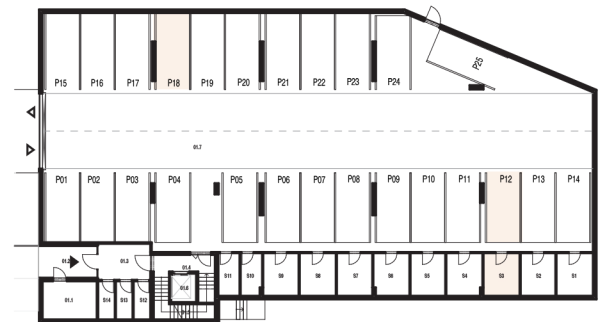

83,70 m²

EXTERIÉR

15,76 m²

LEGENDA MIESTNOSTÍ BYT 310

Č.M.	NÁZOV MIESTNOSTI	PLOCHA
3.10.1	CHODBA	12,21 m ²
2.10.2	MIESTONOSŤ WC	1,49 m ²
332.10.3	KÚPEĽŇA	5,51 m ²
3.10.4	SPÁŇA S 2 LŮŽKAMI	15,76 m ²
3.10.5	DETSKÁ IZBA PRE 1 DIEŤA	15,76 m ²
3.10.6	OBÝV. IZBA S KUCHYŇOU A ÚPLNÝM STOLOVANÍM	32,96 m ²
3.10.7	BALKÓN	15,76 m ²

PARKOVACIE MIESTO 1.PP

OZN. P12 | ROZMERY 2500x5500 mm - 90°

P18 | ROZMERY 2500x5500 mm - 90°

SKLADOVÉ PRIESTORY 1.PP

OZN. S03 | PLOCHA 7,99 m²