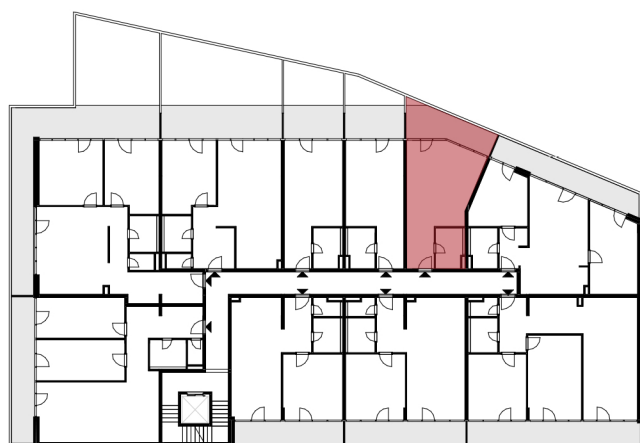

Rezidencia Kalvarka

STARÉ MESTO - NITRA

LEGENDA MIESTNOSTÍ BYT 105

Č.M.	NÁZOV MIESTNOSTI	PLOCHA
1.05.1	CHODBA	5.04 m ²
1.05.2	KOMBINOVANÁ KÚPEĽŇA S WC	4.73 m ²
1.05.3	OBÝVACIA IZBA S KUCHYŇOU, ÚPLNÝM STOLOVANÍM A 1 LOŽKOM	24.69 m ² 34.46 m ²
1.05.4	TERASA	10.76 m ²