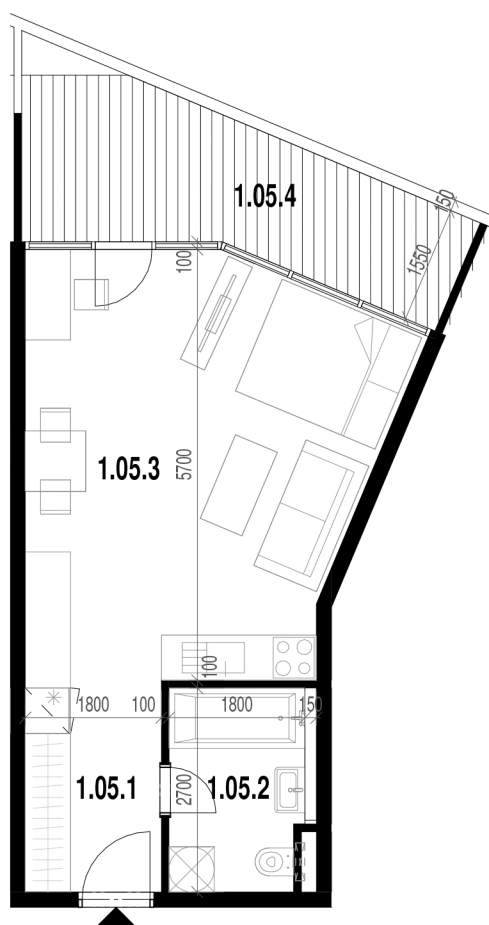

Rezidencia Kalvarka

STARÉ MESTO - NITRA

LEGENDA MIESTNOSTÍ BYT 105

Č.M.	NÁZOV MIESTNOSTI	PLOCHA
1.05.1	CHODBA	5.04 m ²
1.05.2	KOMBINOVANÁ KÚPEĽŇA S WC	4.73 m ²
1.05.3	OBÝVACIA IZBA S KUCHYŇOU, ÚPLNÝM STOLOVANÍM A 1 LOŽKOM	24.69 m ² 34.46 m ²
1.05.4	TERASA	10.76 m ²