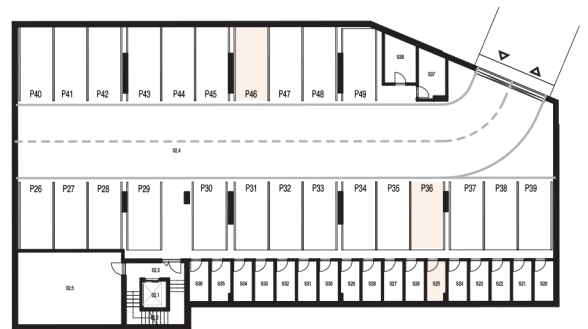

Váš byt 110

POSCHODIE:

1.NP

POČET IZIEB:

3

INTERIÉR

83.70 m²

EXTERIÉR

14,07 m²

LEGENDA MIESTNOSTÍ BYT 110

Č.M.	NÁZOV MIESTNOSTI	PLOCHA
1.10.1	CHODBA	12.21 m ²
1.10.2	MIESTONOSŤ WC	1.49 m ²
1.10.3	KÚPEĽŇA	5.51 m ²
1.10.4	SPÁŇA S 2 LÔŽKAMI	15.76 m ²
1.10.5	DETSKÁ IZBA	15.76 m ²
1.10.6	OBÝV. IZBA S KUCHYŇOU A ÚPLNÝM STOLOVANÍM	32.96 m ²
1.10.7	BALKÓN	14.07 m ²

PARKOVACIE MIESTO 2.PP

OZN. P36 | ROZMERY 2500x5500 mm - 90°

P46 | ROZMERY 2500x5500 mm - 90°

SKLADOVÉ PRIESTORY 2.PP

OZN. S25 | PLOCHA 4.54 m²