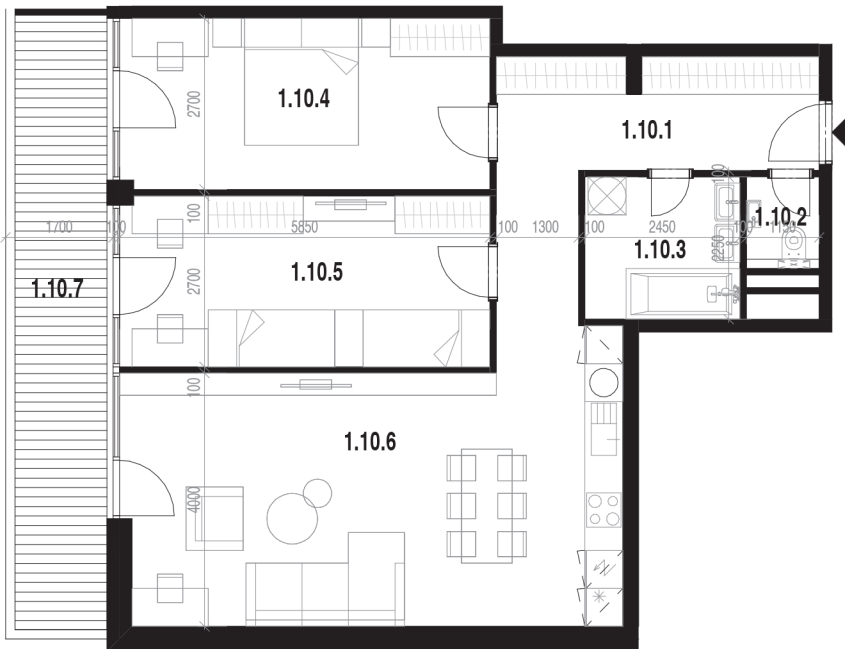

Váš byt 110

POSCHODIE:

1.NP

POČET IZIEB:

3

INTERIÉR

83.70 m²

EXTERIÉR

14,07 m²

LEGENDA MIESTNOSTÍ BYT 110

Č.M.	NÁZOV MIESTNOSTI	PLOCHA
1.10.1	CHODBA	12.21 m ²
1.10.2	MIESTONOSŤ WC	1.49 m ²
1.10.3	KÚPEĽŇA	5.51 m ²
1.10.4	SPÁŇA S 2 LÔŽKAMI	15.76 m ²
1.10.5	DETSKÁ IZBA	15.76 m ²
1.10.6	OBÝV. IZBA S KUCHYŇOU A ÚPLNÝM STOLOVANÍM	32.96 m ²
1.10.7	BALKÓN	14.07 m ²

PARKOVACIE MIESTO 2.PP

OZN. P36 | ROZMERY 2500x5500 mm - 90°

P46 | ROZMERY 2500x5500 mm - 90°

SKLADOVÉ PRIESTORY 2.PP

OZN. S25 | PLOCHA 4.54 m²