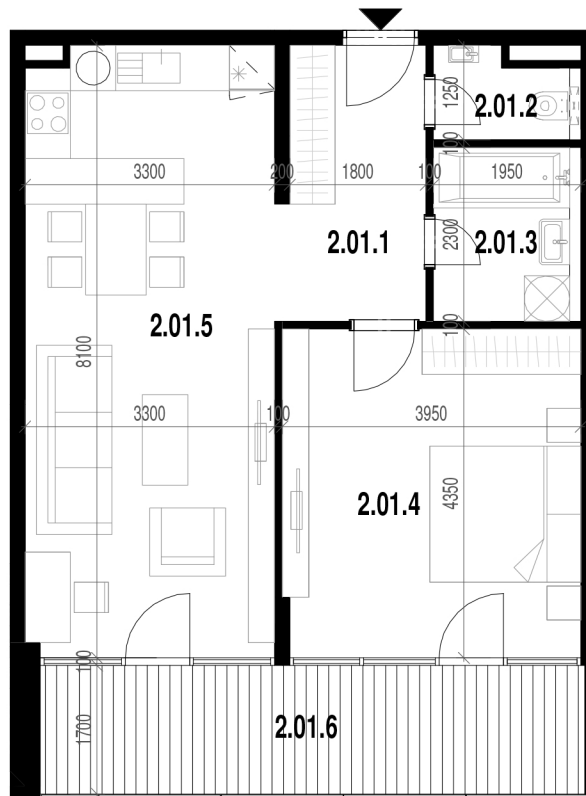

Rezidencia Kalvarka

STARÉ MESTO - NITRA

LEGENDA MIESTNOSTÍ BYT 201

Č.M.	NÁZOV MIESTNOSTI	PLOCHA
2.01.1	CHODBA	6.88 m ²
2.01.2	MIESTNOSŤ WC	1.98 m ²
2.01.3	KÚPEĽŇA	4.14 m ²
2.01.4	SPÁLŇA S 2 LOŽKAMI	17.10 m ²
2.01.5	OBÝVACIA IZBA S KUCHYŇOU A ÚPLNÝM STOLOVANÍM	26.51 m ²
		56.61 m ²
2.01.6	BALKÓN	12.24 m ²