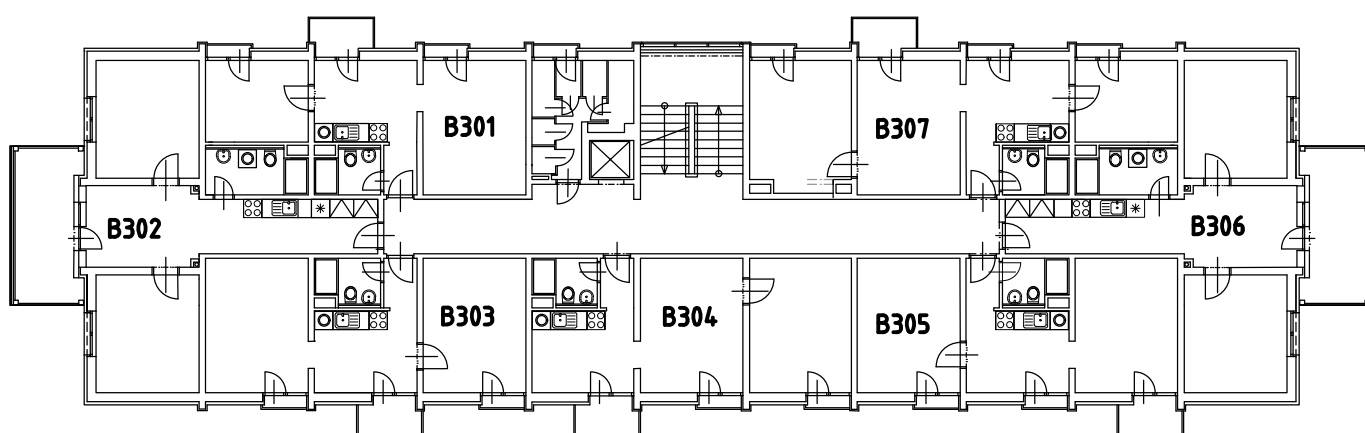

#### LEGENDA BYTOV:

POSCHODIE	3. NP			
OZNAČENIE BYTU	POČET IZIEB	PLOCHA BYTU [m <sup>2</sup> ]		
		INT.	EXT.	SPOLU
BYT č. B 301	2	40,45	3,92	44,37
BYT č. B 302	3	53,33	11,15	64,48
BYT č. B 303	2	46,28	3,92	50,20
BYT č. B 304	2	45,96	3,92	49,88
BYT č. B 305	2	46,28	3,92	50,20
BYT č. B 306	3	53,33	11,15	64,48
BYT č. B 307	3	54,83	4,67	59,50