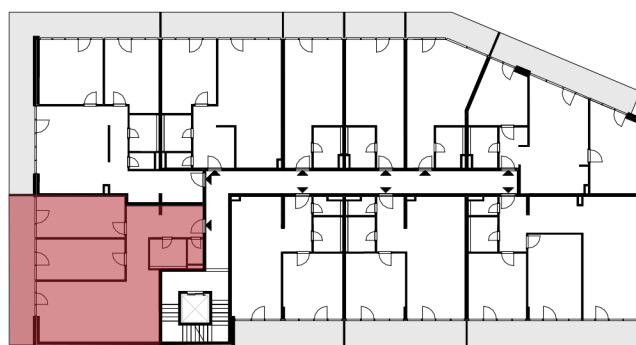

Rezidencia Kalvarka

STARÉ MESTO - NITRA

LEGENDA MIESTNOSTÍ BYT 310

Č.M.	NÁZOV MIESTNOSTI	PLOCHA
3.10.1	CHODBA	10.49 m ²
3.10.2	MIESTNOSŤ WC	1.65 m ²
3.10.3	KÚPEĽŇA	4.32 m ²
3.10.4	SPÁLŇA S 2 LOŽKAMI	15.79 m ²
3.10.5	DETSKÁ IZBA PRE 1 DIEŤA	15.79 m ²
3.10.6	OBÝVACIA IZBA S KUCHYŇOU A ÚPLNÝM STOLOVANÍM	36.79 m ²
		84.84 m ²
3.10.7	BALKÓN	15.76 m ²