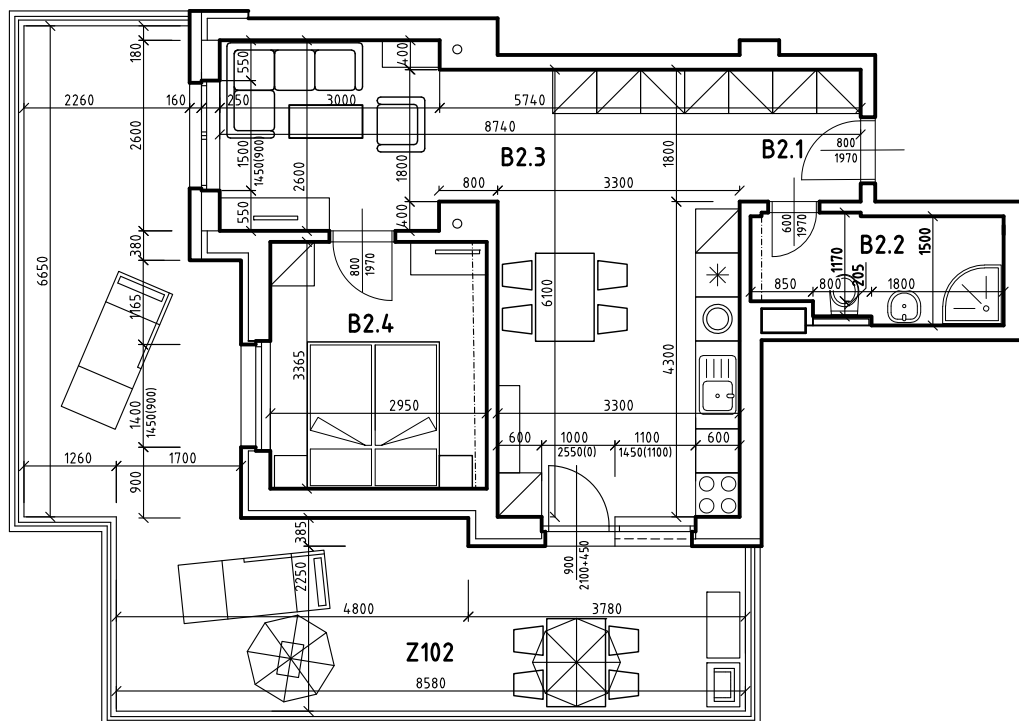

Byt B 102

LEGENDA MIESTNOSTÍ:

	BYT ČÍSLO	B 102 - 2i
	POSCHODIE	1. NP
OZNAČ.	NÁZOV MIESTNOSTÍ	PLOCHA [m ²]
B 2.1	PREDSIĚŇ	3,26
B 2.2	KÚPEĽŇA A WC	5,47
B 2.3	OBÝVACIA IZBA S ÚPLNÝM STOLOVANÍM A KUCH. KÚTOM	30,25
B 2.4	IZBA - SPÁLŇA	10,41
CELKOVÁ (OHRANIČUJÚCA) PLOCHA BYTU		49,39
Z 102	PREDZÁHRADKA	38,50
PLOCHA BYTU + PREDZÁHRADKA		87,89