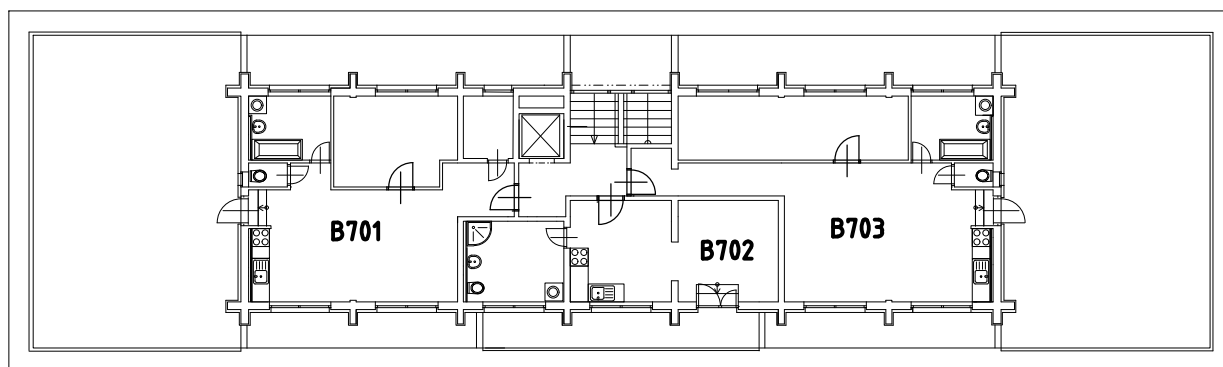

7. Nadzemné podlažie

LEGENDA BYTOV:

POSCHODIE	7. NP			
OZNAČENIE BYTU	POČET IZIEB	PLOCHA BYTU [m ²]		
		INT.	EXT.	SPOLU
BYT č. B 701	2	55,58	71,80	127,38
BYT č. B 702	1	31,22	11,75	42,97
BYT č. B 703	2	63,35	72,30	135,65