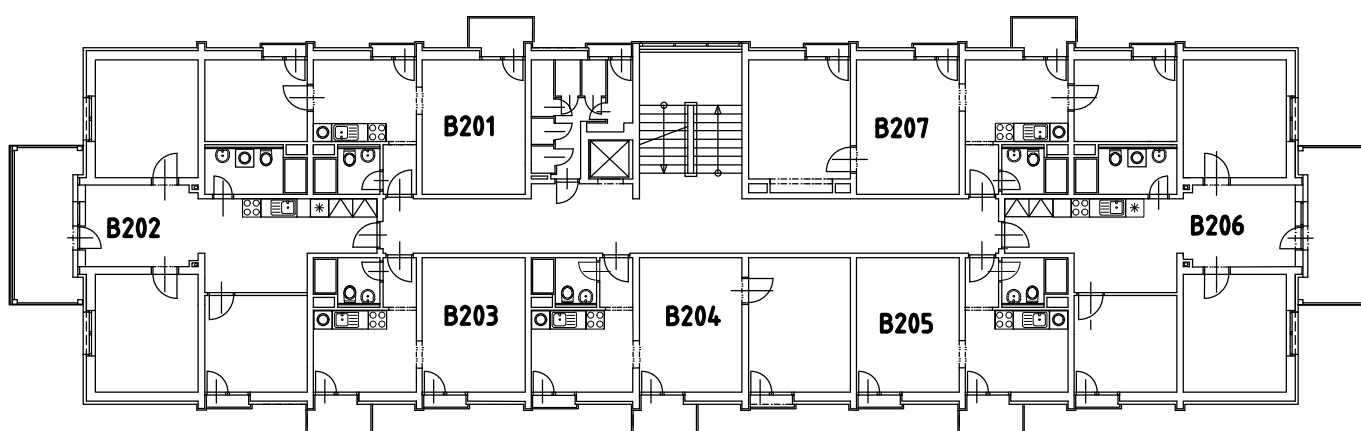

2. Nadzemné podlažie

LEGENDA BYTOV:

POSCHODIE	2. NP			
OZNAČENIE BYTU	POČET IZIEB	PLOCHA BYTU [m ²]		
		INT.	EXT.	SPOLU
BYT č. B 201	2	40,45	3,92	44,37
BYT č. B 202	4	68,73	11,90	80,63
BYT č. B 203	1	30,87	3,17	34,04
BYT č. B 204	2	45,96	3,92	49,88
BYT č. B 205	1	30,87	3,17	34,04
BYT č. B 206	4	68,73	11,90	80,63
BYT č. B 207	3	54,83	4,67	59,50