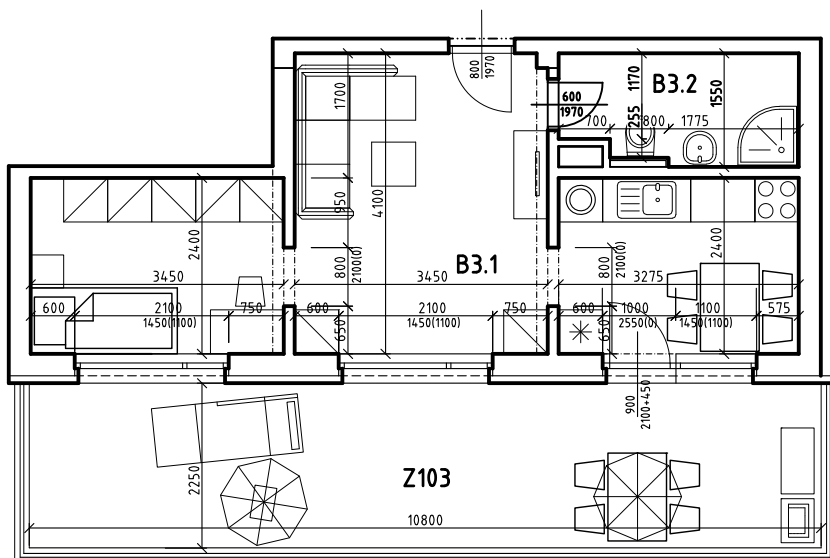

## Byt B 103

### LEGENDA MIESTNOSTÍ:

	BYT ČÍSLO	B 103 - 1i
	POSCHODIE	1. NP
OZNAČ.	NÁZOV MIESTNOSTÍ	PLOCHA [m <sup>2</sup> ]
B 3.1	OBÝVACIA IZBA S ÚPL. STOL., KUCH. KÚTOM A 1 LOŽKOM	32,45
B 3.2	KÚPEĽŇA A WC	5,32
CELKOVÁ (OHRANIČUJÚCA) PLOCHA BYTU		37,77
Z 103	PREDZÁHRADKA	24,30
PLOCHA BYTU + PREDZÁHRADKA		62,07