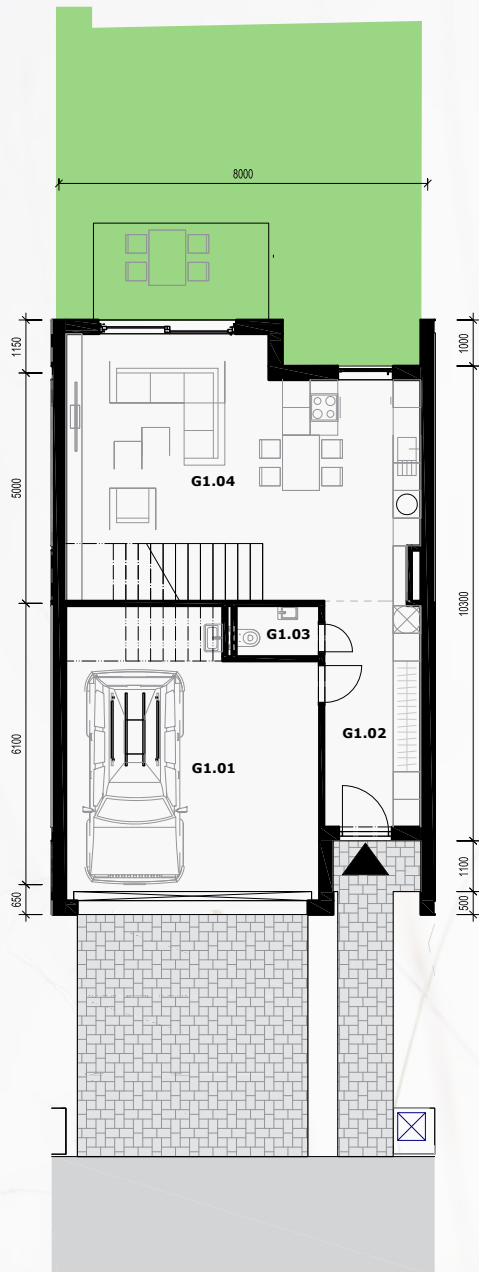

Vila DOM G

označenie miestnosti	názov miestnosti	plocha miestnosti
G 1.01	Garáž	32.68
G 1.02	Chodba	10.27
G 1.03	Wc	1.98
G 1.04	Obývacia izba s kuchyňou	41.00
G 2.01	Schodisko	7.66
G 2.02	Chodba	9.36
G 2.03	Wc	1.98
G 2.04	Kúpeľňa	4,77
G 2.05	Izba	11.41
G 2.06	Izba	17.30
G 2.07	Izba	19.58
G 2.08	Izba	10.87
G 2.09	Sauna	1.82
Celková plocha domu		170,66m²
Záhrada		49,69m ²