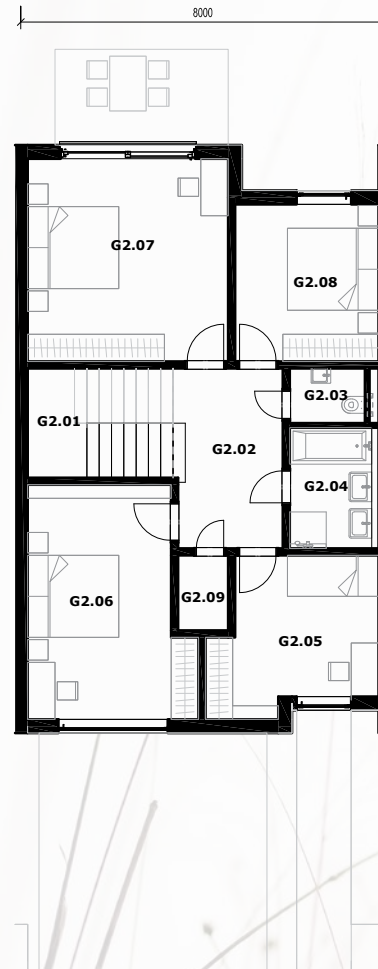

Vila DOM G

označenie miestnosti	názov miestnosti	plocha miestnosti
G 1.01	Garáž	32.68
G 1.02	Chodba	10.27
G 1.03	Wc	1.98
G 1.04	Obývacia izba s kuchyňou	41.00
G 2.01	Schodisko	7.66
G 2.02	Chodba	9.36
G 2.03	Wc	1.98
G 2.04	Kúpeľňa	4,77
G 2.05	Izba	11.41
G 2.06	Izba	17.30
G 2.07	Izba	19.58
G 2.08	Izba	10.87
G 2.09	Sauna	1.82
Celková plocha domu		170,66m²
Záhrada		49,69m ²