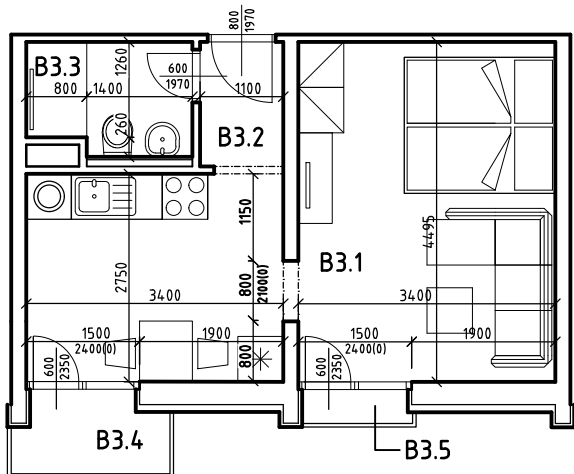

## Byt B 203

### LEGENDA MIESTNOSTÍ:

	BYT ČÍSLO	B 203 - 1i
	POSCHODIE	2. NP
OZNAČ.	NÁZOV MIESTNOSTÍ	PLOCHA [m <sup>2</sup> ]
B 3.1	OBÝVACIA IZBA S LOŽKOM, ÚPLNÝM STOL. A KUCH. KÚTOM	25,30
B 3.2	PREDSIEŇ	1,87
B 3.3	KÚPEĽŇA A WC	3,70
CELKOVÁ (OHRANIČUJÚCA) PLOCHA BYTU		30,87
B 3.4	BALKÓN (1x)	2,42
B 3.5	BALKÓN (1x)	0,75
PLOCHA BYTU + BALKÓNY		34,04