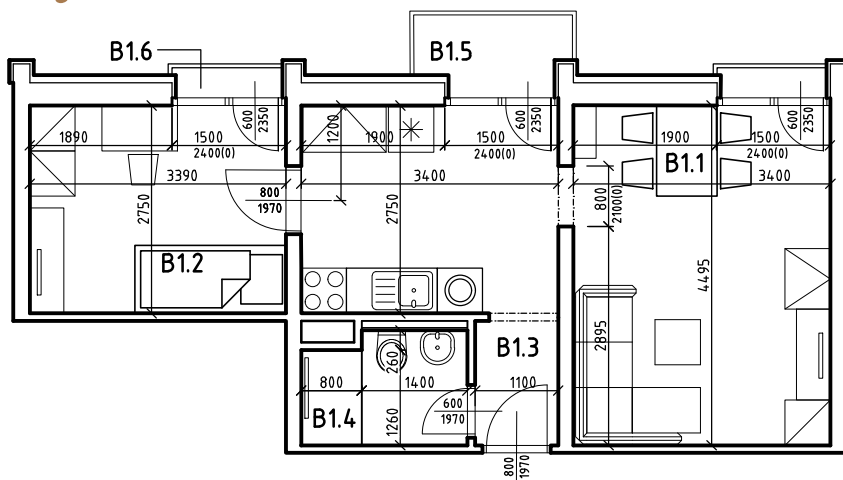

## Byt B 401

### LEGENDA MIESTNOSTÍ:

OZNAČ.	NÁZOV MIESTNOSTÍ	PLOCHA [m <sup>2</sup> ]
	BYT ČÍSLO	B 401 - 2i
	POSCHODIE	4. NP
B 1.1	OBÝVACIA IZBA S ÚPL. STOL., KUCH. KÚTOM A 1 LOŽKOM	25,31
B 1.2	DETSKÁ IZBA PRE 1 DIEŤA	9,49
B 1.3	PREDSIEŇ	1,95
B 1.4	KÚPEĽŇA A WC	3,70
CELKOVÁ (OHRANIČUJÚCA) PLOCHA BYTU		40,45
B 1.5	BALKÓN (1x)	2,42
B 1.6	BALKÓN (2x)	1,50
PLOCHA BYTU + BALKÓNY		44,37