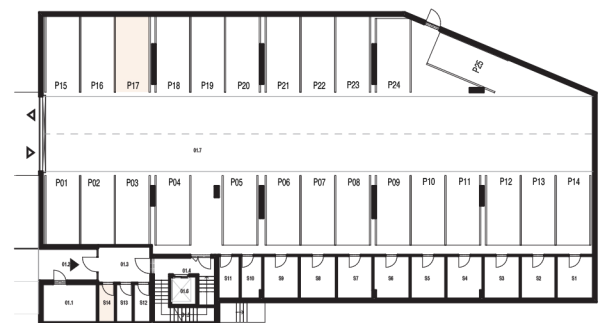

61.42 m²

EXTERIÉR

13,60 m²

LEGENDA MIESTNOSTÍ BYT 302

Č.M.	NÁZOV MIESTNOSTI	PLOCHA
3.02.1	CHODBA	6.73 m ²
3.02.2	MIESTONOSŤ WC	1.76 m ²
3.02.3	KÚPEĽŇA	4.68 m ²
3.02.4	SPÁŇA S 2 LŮŽKAMI	16.73 m ²
3.02.5	OBÝV. IZBA S KUCHYŇOU ÚPLNÝM STOLOVANÍM	31.53 m ²
3.02.6	BALKÓN	13.60 m ²

PARKOVACIE MIESTO 1.PP

OZN. P17 | ROZMERY 2500x5500 mm - 90°

SKLADOVÉ PRIESTORY 1.PP

OZN. S14 | PLOCHA 3.30 m²