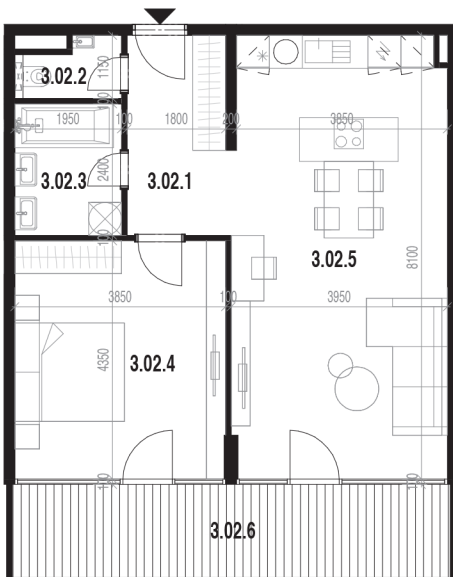

Rezidencia Kalvarka

STARÉ MESTO - NITRA

Váš byt 302

POSCHODIE:

3.NP

POČET IZIEB:

2

INTERIÉR

61.42 m²

EXTERIÉR

13,60 m²

LEGENDA MIESTNOSTÍ BYT 302

Č.M.	NÁZOV MIESTNOSTI	PLOCHA
3.02.1	CHODBA	6.73 m ²
3.02.2	MIESTONOSŤ WC	1.76 m ²
3.02.3	KÚPEĽŇA	4.68 m ²
3.02.4	SPÁŇA S 2 LŮŽKAMI	16.73 m ²
3.02.5	OBÝV. IZBA S KUCHYŇOU ÚPLNÝM STOLOVANÍM	31.53 m ²
3.02.6	BALKÓN	13.60 m ²

PARKOVACIE MIESTO 1.PP

OZN. P17 | ROZMERY 2500x5500 mm - 90°

SKLADOVÉ PRIESTORY 1.PP

OZN. S14 | PLOCHA 3.30 m²