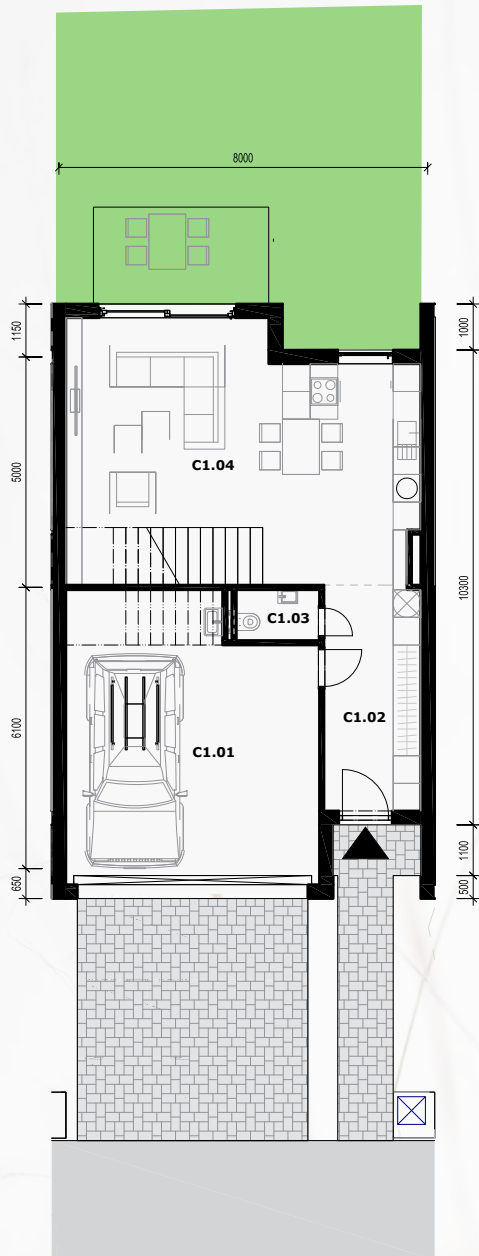

Vila DOM C

označenie miestnosti	názov miestnosti	plocha miestnosti
C 1.01	Garáž	32.68
C 1.02	Chodba	10.27
C 1.03	Wc	1.98
C 1.04	Obývacia izba s kuchyňou	41.00
C 2.01	Schodisko	7.66
C 2.02	Chodba	9.36
C 2.03	Wc	1.98
C 2.04	Kúpeľňa	4,77
C 2.05	Izba	11.41
C 2.06	Izba	17.30
C 2.07	Izba	19.58
C 2.08	Izba	10.87
C 2.09	Sauna	1.82
Celková plocha domu		170,66m²
Záhrada		54,85m ²