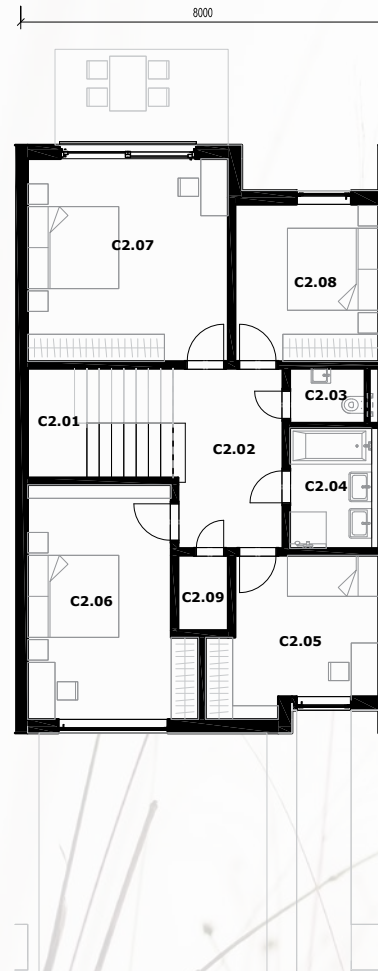

Vila DOM C

označenie miestnosti	názov miestnosti	plocha miestnosti
C 1.01	Garáž	32.68
C 1.02	Chodba	10.27
C 1.03	Wc	1.98
C 1.04	Obývacia izba s kuchyňou	41.00
C 2.01	Schodisko	7.66
C 2.02	Chodba	9.36
C 2.03	Wc	1.98
C 2.04	Kúpeľňa	4,77
C 2.05	Izba	11.41
C 2.06	Izba	17.30
C 2.07	Izba	19.58
C 2.08	Izba	10.87
C 2.09	Sauna	1.82
Celková plocha domu		170,66m²
Záhrada		54,85m ²