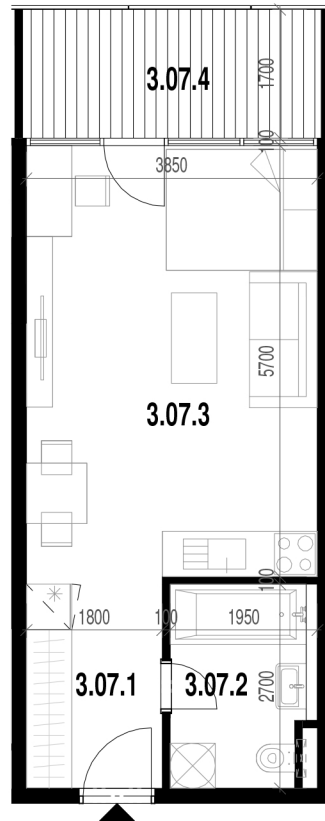

Rezidencia Kalvarka

STARÉ MESTO - NITRA

LEGENDA MIESTNOSTÍ BYT 307

Č.M.	NÁZOV MIESTNOSTI	PLOCHA
3.07.1	CHODBA	5.04 m ²
3.07.2	KOMBINOVANÁ KÚPEĽŇA S WC	4.73 m ²
3.07.3	OBÝVACIA IZBA S KUCHYŇOU, ÚPLNÝM STOLOVANÍM A 1 LOŽKOM	21.94 m ²
		31.71 m ²
3.07.4	BALKÓN	6.71 m ²