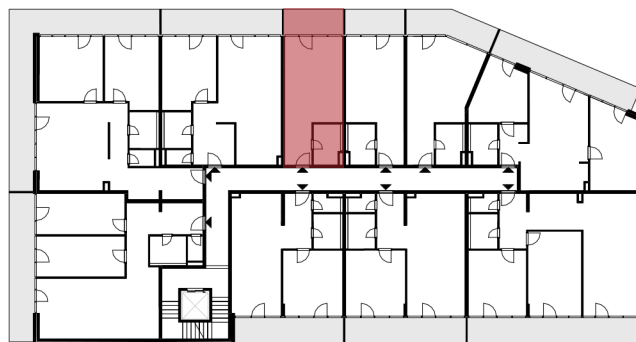

Rezidencia Kalvarka

STARÉ MESTO - NITRA

LEGENDA MIESTNOSTÍ BYT 307

Č.M.	NÁZOV MIESTNOSTI	PLOCHA
3.07.1	CHODBA	5.04 m ²
3.07.2	KOMBINOVANÁ KÚPEĽŇA S WC	4.73 m ²
3.07.3	OBÝVACIA IZBA S KUCHYŇOU, ÚPLNÝM STOLOVANÍM A 1 LOŽKOM	21.94 m ²
		31.71 m ²
3.07.4	BALKÓN	6.71 m ²