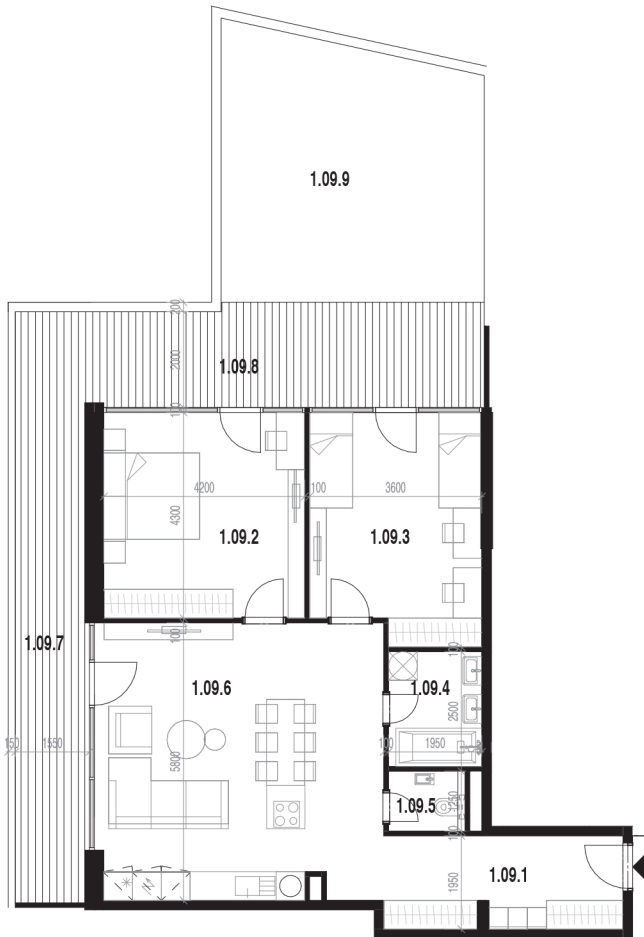

Rezidencia Kalvarka

STARÉ MESTO - NITRA

Váš byt 109

LEGENDA MIESTNOSTÍ BYT 109

Č.M.	NÁZOV MIESTNOSTI	PLOCHA
1.09.1	CHODBA	9.60 m ²
1.09.2	SPÁLNĀ S 2 LŮŽKAMI	18.06 m ²
1.09.3	DETSKĀ IZBA PRE 1 DIEŤA	16.58 m ²
1.09.4	KÚPEĽNĀ	4.68 m ²
1.09.5	MIESTONOSŤ WC	1.81 m ²
1.09.6	OBÝV. IZBA S KUCHYŇOU ÚPLNÝM STOLOVANÍM	34.61 m ²
1.09.7	BALKÓN	18.29 m ²
1.09.8	TERASA	17.40 m ²
1.09.9	PREDZÁHRADKA	29.95 m ²

POSCHODIE:

1.NP

POČET IZIEB:

3

INTERIÉR

85.34 m²

EXTERIÉR

65,54 m²

PARKOVACIE MIESTO 2.PP

OZN. P37 | ROZMERY 2500x5500 mm - 90°

P45 | ROZMERY 2500x5500 mm - 90°

SKLADOVÉ PRIESTORY 2.PP

OZN. S23 | PLOCHA 4.64 m²