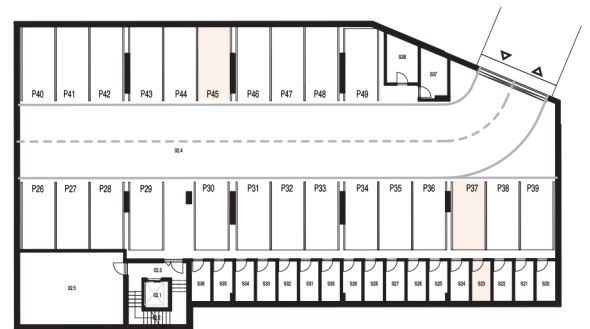

POSCHODIE:

1.NP

POČET IZIEB:

3

INTERIÉR

85.34 m²

EXTERIÉR

65,54 m²

PARKOVACIE MIESTO 2.PP

OZN. P37 | ROZMERY 2500x5500 mm - 90°

P45 | ROZMERY 2500x5500 mm - 90°

SKLADOVÉ PRIESTORY 2.PP

OZN. S23 | PLOCHA 4.64 m²