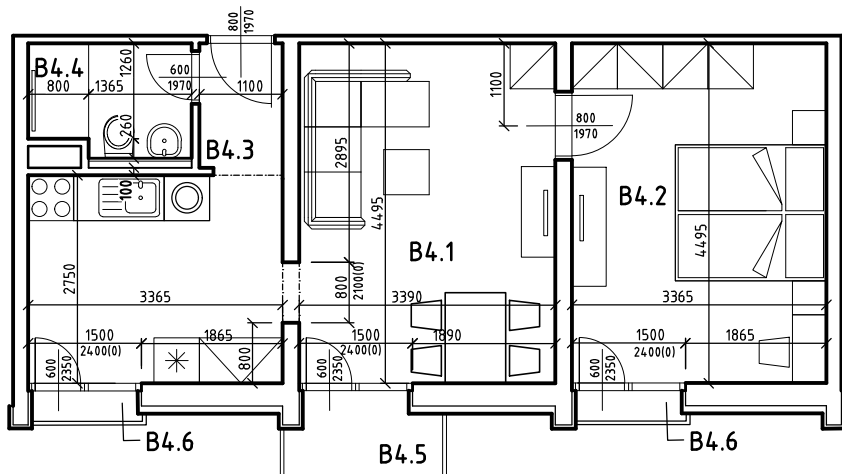

Byt B 204

LEGENDA MIESTNOSTÍ:

OZNAČ.	NÁZOV MIESTNOSTÍ	PLOCHA [m ²]
BYT ČÍSLO	B 204 - 2i	
POSCHODIE	2. NP	
B 4.1	OBÝVACIA IZBA S ÚPLNÝM STOLOVANÍM A KUCH. KÚTOM	25,16
B 4.2	IZBA - SPÁLŇA S 2 LOŽKAMI	15,29
B 4.3	PREDSIEŇ	1,87
B 4.4	KÚPELŇA A WC	3,64
CELKOVÁ (OHRANIČUJÚCA) PLOCHA BYTU		45,96
B 4.5	BALKÓN (1x)	2,42
B 4.6	BALKÓN (2x)	1,50
PLOCHA BYTU + BALKÓNY		49,88

POZNÁMKA:

BYT JE BEZ ZARIADENIA A V ŠTANDEARDE PODĽA ZMLUVY