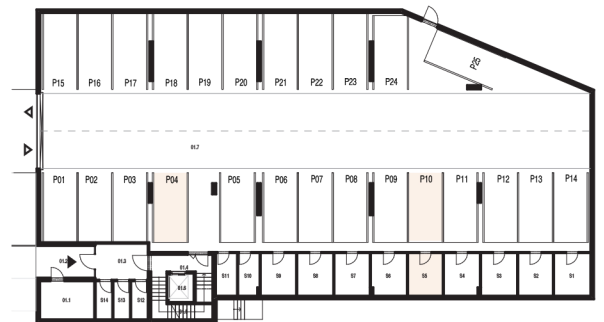

## Váš byt 304

POSCHODIE:

3.NP

POČET IZIEB:

3

INTERIÉR

72.63 m<sup>2</sup>

EXTERIÉR

### LEGENDA MIESTNOSTÍ BYT 304

Č.M.	NÁZOV MIESTNOSTI	PLOCHA
3.04.1	CHODBA	4.89 m <sup>2</sup>
3.04.2	MIESTNOSŤ WC	1.52 m <sup>2</sup>
3.04.3	KÚPEĽŇA	3.51 m <sup>2</sup>
3.04.4	DETSKÁ IZBA PRE 1 DIEŤA	12.90 m <sup>2</sup>
3.04.5	OBÝV. IZBA S KUCHYŇOU A ÚPLNÝM STOLOVANÍM	31.61 m <sup>2</sup>
3.04.6	SPÁŇA S 2 LÔŽKAMI	18.20 m <sup>2</sup>
3.04.7	BALKÓN	17.66 m <sup>2</sup>

PARKOVACIE MIESTO 1.PP

OZN. P10 | ROZMERY 2500x5500 mm - 90°

P04 | ROZMERY 2500x5500 mm - 90°

SKLADOVÉ PRIESTORY 1.PP

OZN. S05 | PLOCHA 7.69 m<sup>2</sup>