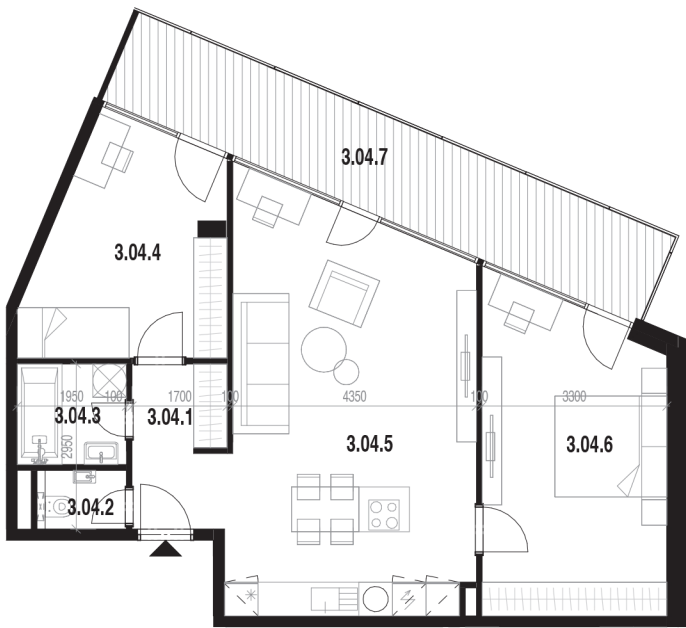

## Váš byt 304

POSCHODIE:

3.NP

POČET IZIEB:

3

INTERIÉR

72.63 m<sup>2</sup>

EXTERIÉR

17,66 m<sup>2</sup>

### LEGENDA MIESTNOSTÍ BYT 304

Č.M.	NÁZOV MIESTNOSTI	PLOCHA
3.04.1	CHODBA	4.89 m <sup>2</sup>
3.04.2	MIESTNOSŤ WC	1.52 m <sup>2</sup>
3.04.3	KÚPEĽŇA	3.51 m <sup>2</sup>
3.04.4	DETSKÁ IZBA PRE 1 DIEŤA	12.90 m <sup>2</sup>
3.04.5	OBÝV. IZBA S KUCHYŇOU A ÚPLNÝM STOLOVANÍM	31.61 m <sup>2</sup>
3.04.6	SPÁŇA S 2 LÔŽKAMI	18.20 m <sup>2</sup>
3.04.7	BALKÓN	17.66 m <sup>2</sup>

PARKOVACIE MIESTO 1.PP

OZN. P10 | ROZMERY 2500x5500 mm - 90°

P04 | ROZMERY 2500x5500 mm - 90°

SKLADOVÉ PRIESTORY 1.PP

OZN. S05 | PLOCHA 7.69 m<sup>2</sup>