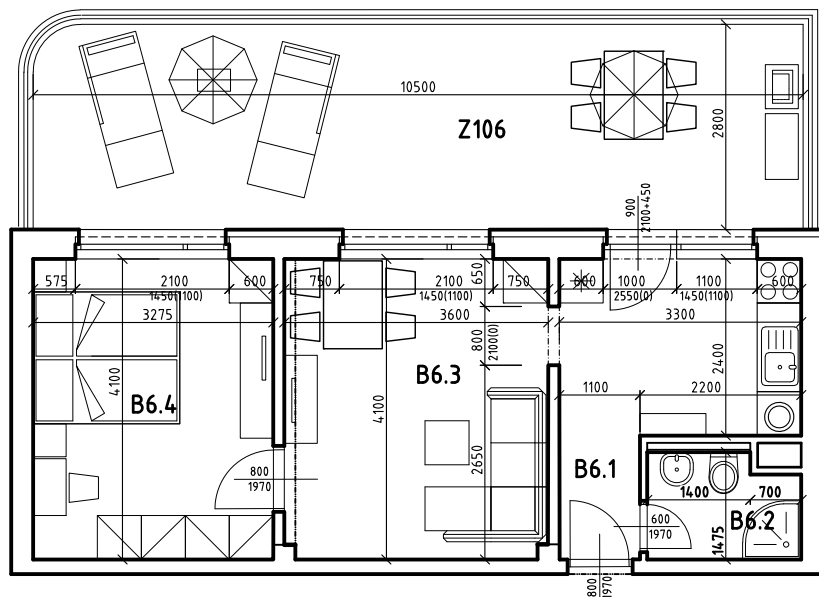

## Byt B 106

### LEGENDA MIESTNOSTÍ:

	BYT ČÍSLO	B 106 - 2i
	POSCHODIE	1. NP
OZNAČ.	NÁZOV MIESTNOSTÍ	PLOCHA [m <sup>2</sup> ]
B 6.1	PREDSIENĽ	1,87
B 6.2	KÚPELŇA A WC	3,72
B 6.3	OBÝVACIA IZBA S ÚPLNÝM STOLOVANÍM A KUCH. KÚTOM	24,13
B 6.4	IZBA - SPÁLŇA S 2 LOŽKAMI	14,07
CELKOVÁ (OHRANIČUJÚCA) PLOCHA BYTU		43,79
Z 106	PREDZÁHRADKA	29,40
PLOCHA BYTU + PREDZÁHRADKA		73,19