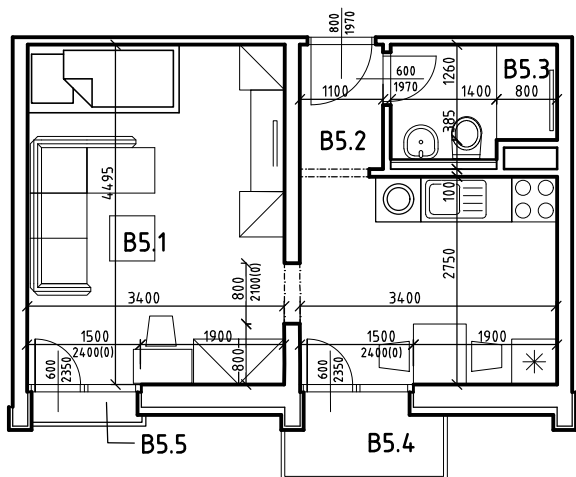

Byt B 205

LEGENDA MIESTNOSTÍ:

OZNAČ.	NÁZOV MIESTNOSTÍ	PLOCHA [m ²]
	BYT ČÍSLO	B 205 - 1i
	POSCHODIE	2. NP
B 5.1	OBÝVACIA IZBA S LOŽKOM, ÚPLNÝM STOL. A KUCH. KÚTOM	25,30
B 5.2	PREDSIEŇ	1,87
B 5.3	KÚPELŇA A WC	3,70
CELKOVÁ (OHRANIČUJÚCA) PLOCHA BYTU		30,87
B 5.4	BALKÓN (1x)	2,42
B 5.5	BALKÓN (1x)	0,75
PLOCHA BYTU + BALKÓNY		34,04

POZNÁMKA:

BYT JE BEZ ZARIADENIA A V ŠTANDARDE PODĽA ZMLUVY