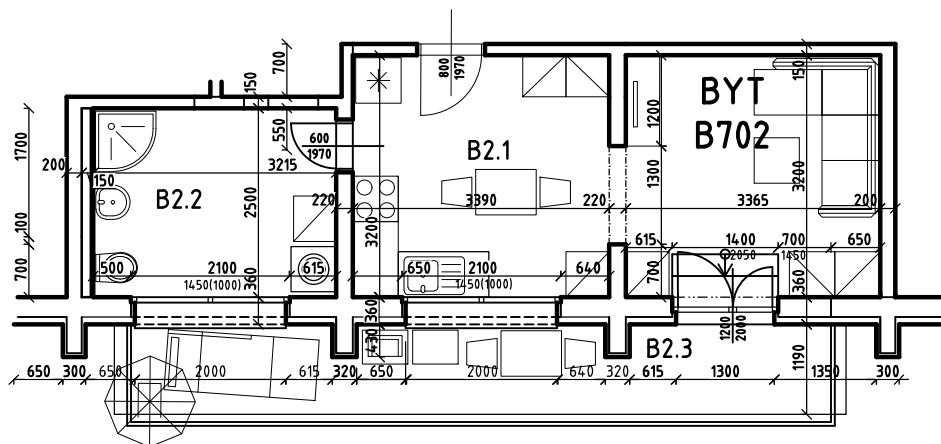

Byt B 702

LEGENDA MIESTNOSTÍ:

	BYT ČÍSLO	B 702 - 1i
	POSCHODIE	7. NP
OZNAČ.	NÁZOV MIESTNOSTÍ	PLOCHA [m ²]
B 2.1	OBÝVACIA IZBA S ÚPL. STOL., KUCH. KÚTOM A 1 LOŽKOM	22,58
B 2.2	KOMBINOVANÁ KÚPEĽŇA A WC	8,64
CELKOVÁ (OHRANIČUJÚCA) PLOCHA BYTU		31,22
B 2.3	TERASA	11,75
PLOCHA BYTU + TERASA		42,97