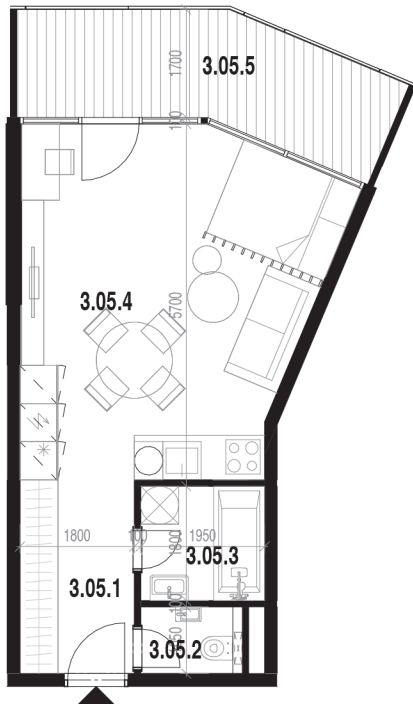

## Váš byt 305

POSCHODIE:

3.NP

POČET IZIEB:

1

INTERIÉR

35.14 m<sup>2</sup>

EXTERIÉR

10,34 m<sup>2</sup>

### LEGENDA MIESTNOSTÍ BYT 305

Č.M.	NÁZOV MIESTNOSTI	PLOCHA
3.05.1	CHODBA	5.49 m <sup>2</sup>
3.05.2	MIESTNOSŤ WC	1.52 m <sup>2</sup>
3.05.3	KÚPEĽŇA	3.51 m <sup>2</sup>
3.05.4	OBÝV. IZBA S KUCH., ÚPLNÝM STOLOVANÍM A 1 LÔŽKOM	24.62 m <sup>2</sup>
3.05.5	BALKÓN	10.34 m <sup>2</sup>

PARKOVACIE MIESTO 1.PP

OZN. P01 | ROZMERY 2500x5500 mm - 90°

SKLADOVÉ PRIESTORY 2.PP

OZN. S36 | PLOCHA 4.69 m<sup>2</sup>