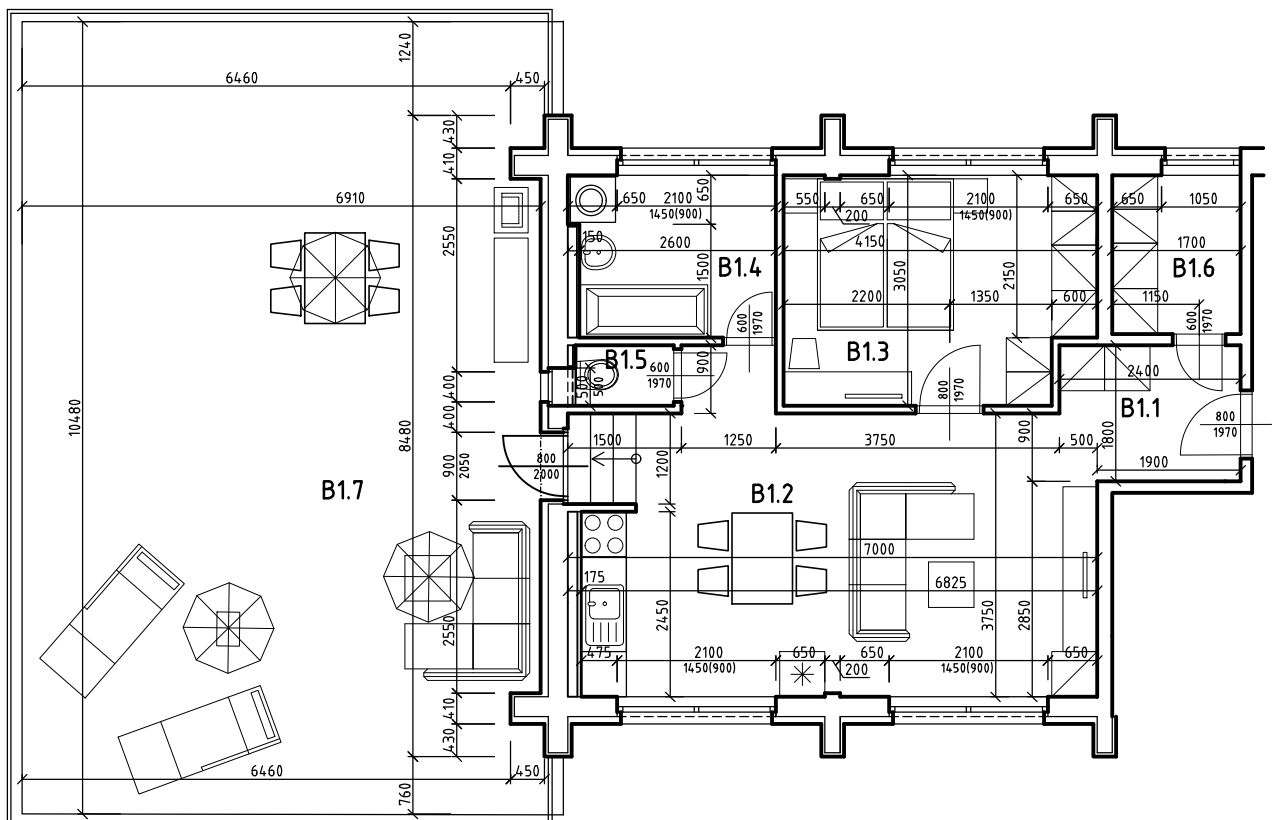

Byt B 701

LEGENDA MIESTNOSTÍ:

	BYT ČÍSLO	B 701 - 2i
	POSCHODIE	7. NP
OZNAČ.	NÁZOV MIESTNOSTÍ	PLOCHA [m ²]
B 1.1	PREDSEIŇ	4,05
B 1.2	OBÝVACIA IZBA S ÚPLNÝM STOLOVANÍM A KUCH. KÚTOM	27,75
B 1.3	IZBA - SPÁLŇA S 2 LOŽKAMI	12,51
B 1.4	KÚPEĽŇA	6,15
B 1.5	MIESTNOSŤ WC	1,30
B 1.6	ODKLADACÍ PRIESTOR (ŠATNÍK)	3,82
CELKOVÁ (OHRANIČUJÚCA) PLOCHA BYTU		55,58
B 1.7	TERASA	71,80
PLOCHA BYTU + TERASA		127,38

POZNÁMKA:

BYT JE BEZ ZARIADENIA A V ŠTANDARDE PODĽA ZMLUVY