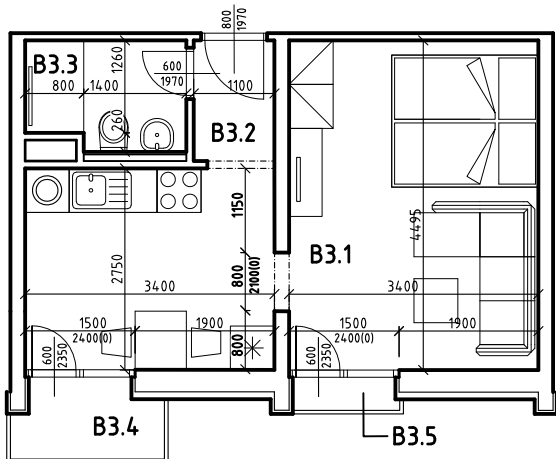

Byt B 603

LEGENDA MIESTNOSTÍ:

	BYT ČÍSLO	B 603 - 1i
	POSCHODIE	6. NP
OZNAČ.	NÁZOV MIESTNOSTÍ	PLOCHA [m ²]
B 3.1	OBÝVACIA IZBA S LOŽKOM, ÚPLNÝM STOL. A KUCH. KÚTOM	25,30
B 3.2	PREDSIEŇ	1,87
B 3.3	KÚPEĽŇA A WC	3,70
CELKOVÁ (OHRANIČUJÚCA) PLOCHA BYTU		30,87
B 3.4	BALKÓN (1x)	2,42
B 3.5	BALKÓN (1x)	0,75
PLOCHA BYTU + BALKÓNY		34,04