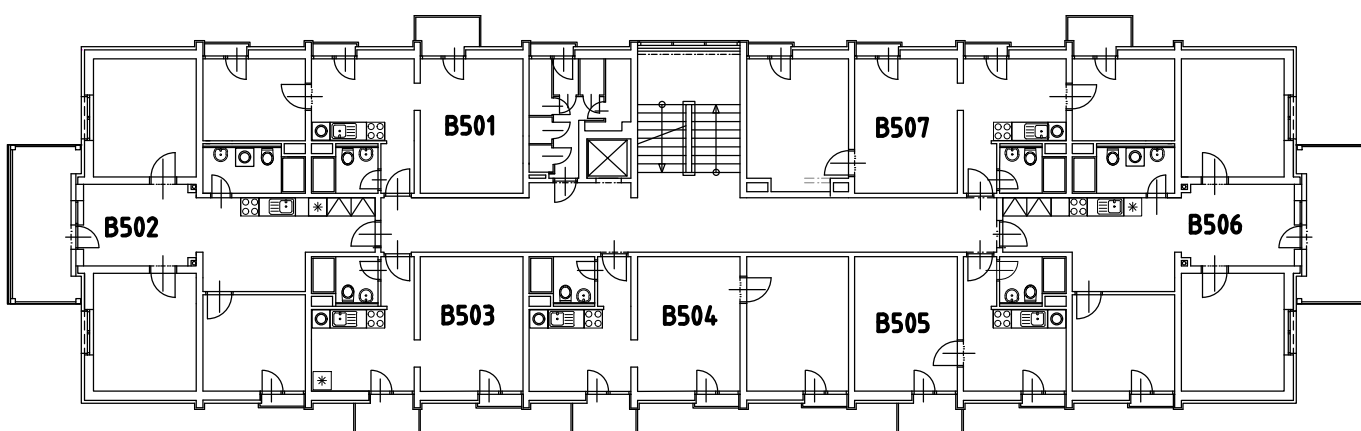

5. Nadzemné podlažie

LEGENDA BYTOV:

POSCHODIE	5. NP			
OZNAČENIE BYTU	POČET IZIEB	PLOCHA BYTU [m ²]		
		INT.	EXT.	SPOLU
BYT č. B 501	2	40,45	3,92	44,37
BYT č. B 502	4	68,73	11,90	80,63
BYT č. B 503	1	30,87	3,17	34,04
BYT č. B 504	2	45,96	3,92	49,88
BYT č. B 505	1	30,87	3,17	34,04
BYT č. B 506	4	68,73	11,90	80,63
BYT č. B 507	3	54,83	4,67	59,50