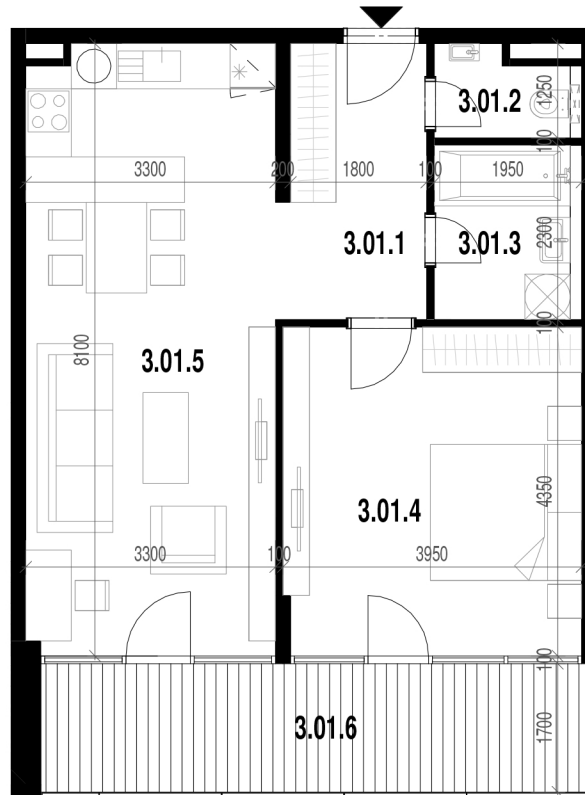

Rezidencia Kalvarka

STARÉ MESTO - NITRA

LEGENDA MIESTNOSTÍ BYT 301

Č.M.	NÁZOV MIESTNOSTI	PLOCHA
3.01.1	CHODBA	6.88 m ²
3.01.2	MIESTNOSŤ WC	1.98 m ²
3.01.3	KÚPEĽŇA	4.14 m ²
3.01.4	SPÁĽŇA S 2 LOŽKAMI	17.10 m ²
3.01.5	OBÝVACIA IZBA S KUCHYŇOU A ÚPLNÝM STOLOVANÍM	26.51 m ²
		56.61 m ²
3.01.6	BALKÓN	12.24 m ²