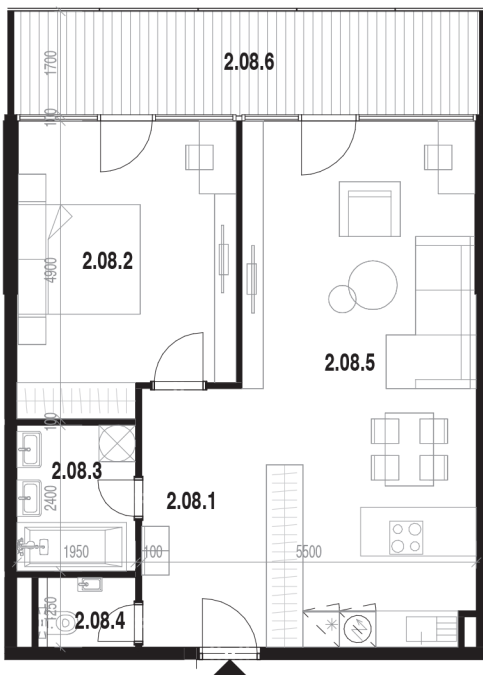

Rezidencia Kalvarka

STARÉ MESTO - NITRA

Váš byt 208

POSCHODIE:

2.NP

POČET IZIEB:

2

INTERIÉR

62.99 m²

EXTERIÉR

13,01m²

LEGENDA MIESTNOSTÍ BYT 208

Č.M.	NÁZOV MIESTNOSTI	PLOCHA
2.08.1	CHODBA	9.43 m ²
2.08.2	SPÁLŇA S 2 LÔŽKAMI	16.58 m ²
2.08.3	KÚPEĽŇA	4.68 m ²
2.08.4	MIESTONOSŤ WC	1.67 m ²
2.08.5	OBÝV. IZBA S KUCHYŇOU ÚPLNÝM STOLOVANÍM	30.63 m ²
2.08.6	BALKÓN	13.01 m ²

PARKOVACIE MIESTO 2.PP

OZN. P34 | ROZMERY 2500x5500 mm - 90°

SKLADOVÉ PRIESTORY 2.PP

OZN. S28 | PLOCHA 4.64 m²