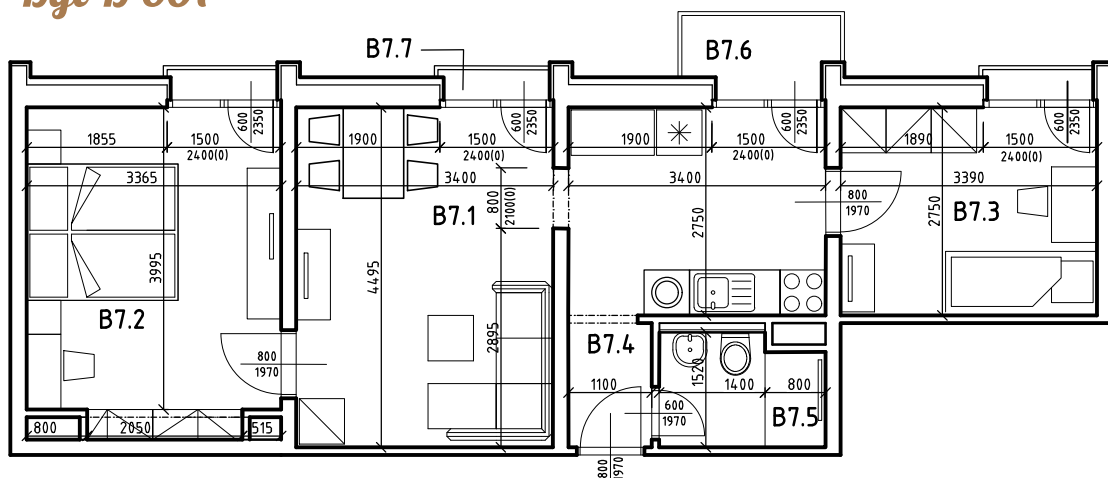

Byt B 607

LEGENDA MIESTNOSTÍ:

OZNAČ.	NÁZOV MIESTNOSTÍ	PLOCHA [m ²]
	BYT ČÍSLO	B 607 - 3i
	POSCHODIE	6. NP
B 7.1	OBÝVACIA IZBA S ÚPLNÝM STOLOVANÍM A KUCH. KÚTOM	25,30
B 7.2	IZBA - SPÁLŇA S 2 LOŽKAMI	14,47
B 7.3	DETSKÁ IZBA PRE 2 DETI	9,49
B 7.4	PREDSIEŇ	1,87
B 7.5	KÚPEĽŇA A WC	3,70
CELKOVÁ (OHRANIČUJÚCA) PLOCHA BYTU		54,83
B 7.6	BALKÓN (1x)	2,42
B 7.7	BALKÓN (3x)	2,25
PLOCHA BYTU + BALKÓNY		59,50

POZNÁMKA:

BYT JE BEZ ZARIADENIA A V ŠTANDARDE PODĽA ZMLUVY