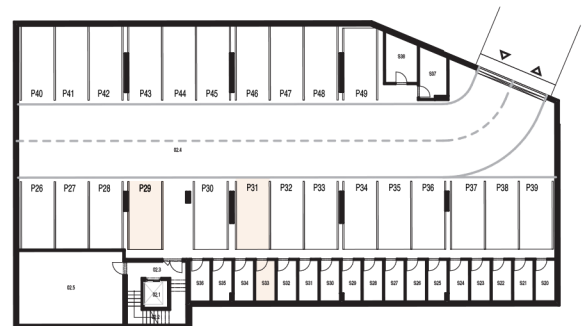

90.43 m²

EXTERIÉR

20,13 m²

LEGENDA MIESTNOSTÍ BYT 203

Č.M.	NÁZOV MIESTNOSTI	PLOCHA
2.03.1	CHODBA	15.20 m ²
2.03.2	MIESTONOSŤ WC	1.76 m ²
2.03.3	KÚPEĽŇA	4.68 m ²
2.03.4	SPÁŇA S 2 LŮŽKAMI	15.56 m ²
2.03.5	DETSKÁ IZBA	21.82 m ²
2.03.6	OBÝV. IZBA S KUCHYŇOU A ÚPLNÝM STOLOVANÍM	31.41 m ²
2.03.7	BALKÓN	20.13 m ²

PARKOVACIE MIESTO 2.PP

OZN. P31 | ROZMERY 2500x5500 mm - 90°
P29 | ROZMERY 2500x5500 mm - 90°

SKLADOVÉ PRIESTORY 2.PP

OZN. S33 | PLOCHA 4.64 m²