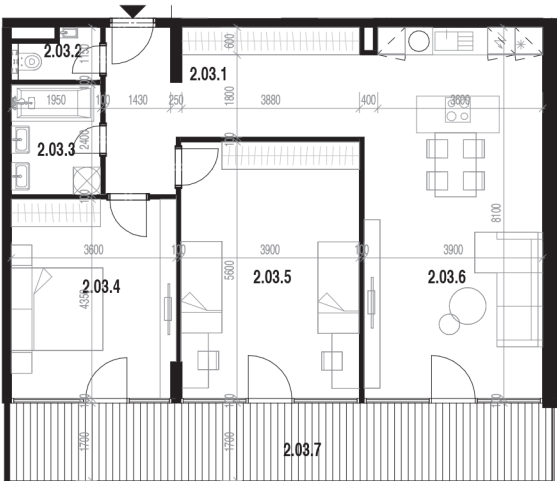

Rezidencia Kalvarka

STARÉ MESTO - NITRA

Váš byt 203

POSCHODIE:

2.NP

POČET IZIEB:

2

INTERIÉR

90.43 m²

EXTERIÉR

20,13 m²

LEGENDA MIESTNOSTÍ BYT 203

Č.M.	NÁZOV MIESTNOSTI	PLOCHA
2.03.1	CHODBA	15.20 m ²
2.03.2	MIESTONOSŤ WC	1.76 m ²
2.03.3	KÚPEĽŇA	4.68 m ²
2.03.4	SPÁŇA S 2 LŮŽKAMI	15.56 m ²
2.03.5	DETSKÁ IZBA	21.82 m ²
2.03.6	OBÝV. IZBA S KUCHYŇOU A ÚPLNÝM STOLOVANÍM	31.41 m ²
2.03.7	BALKÓN	20.13 m ²

PARKOVACIE MIESTO 2.PP

OZN. P31 | ROZMERY 2500x5500 mm - 90°
P29 | ROZMERY 2500x5500 mm - 90°

SKLADOVÉ PRIESTORY 2.PP

OZN. S33 | PLOCHA 4.64 m²