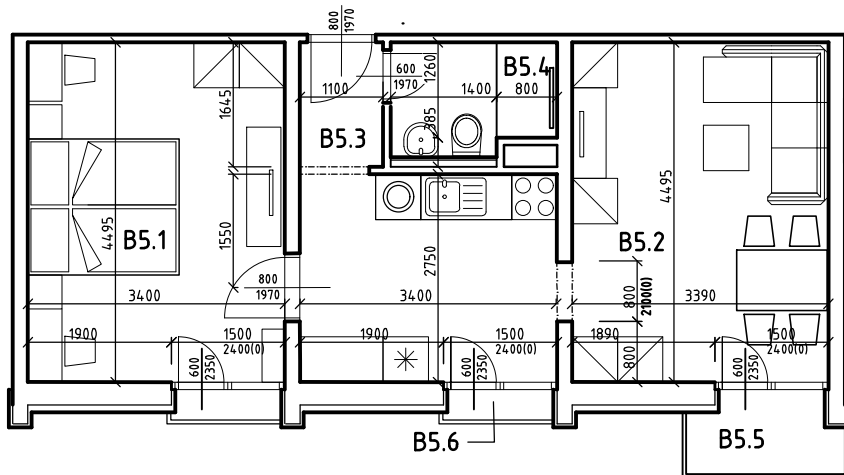

Byt B 305

LEGENDA MIESTNOSTÍ:

	BYT ČÍSLO	B 305 - 2i
	POSCHODIE	3. NP
OZNAČ.	NÁZOV MIESTNOSTÍ	PLOCHA [m ²]
B 5.1	IZBA - SPÁLŇA S 2 LOŽKAMI	15,45
B 5.2	OBÝVACIA IZBA S ÚPLNÝM STOLOVANÍM A KUCH. KÚTOM	25,26
B 5.3	PREDSIEŇ	1,87
B 5.4	KÚPEĽŇA A WC	3,70
CELKOVÁ (OHRANIČUJÚCA) PLOCHA BYTU		46,28
B 5.5	BALKÓN (1x)	2,42
B 5.6	BALKÓN (2x)	1,50
PLOCHA BYTU + BALKÓNY		50,20

POZNÁMKA:

BYT JE BEZ ZARIADENIA A V ŠTANDEARDE PODĽA ZMLUVY