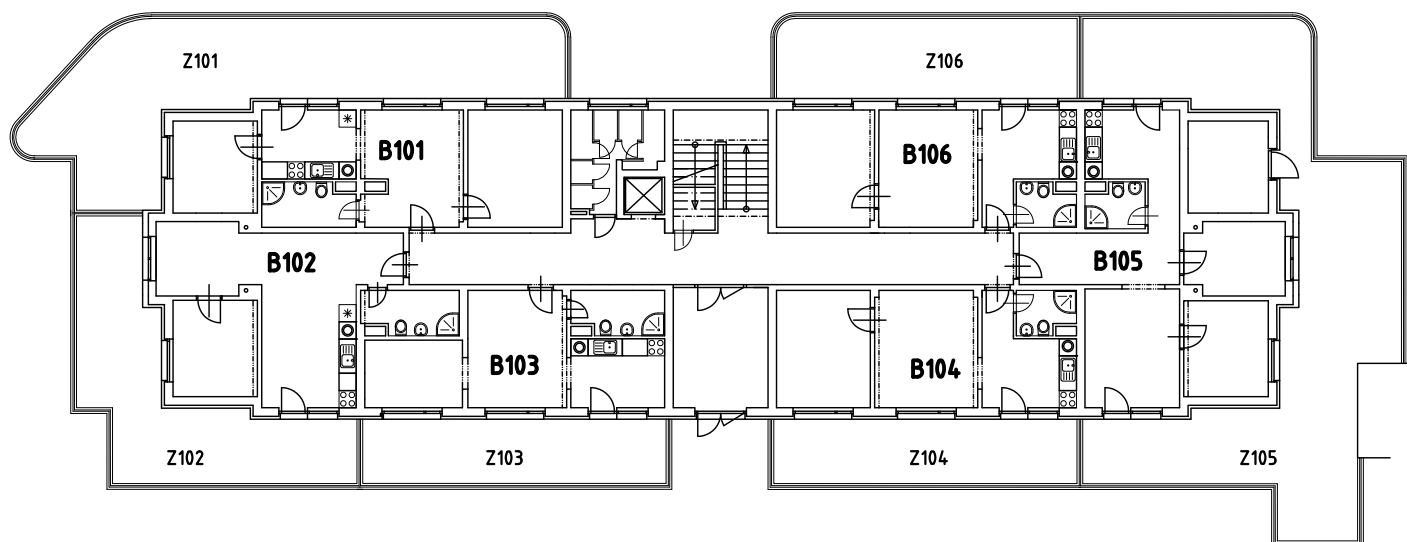

1. Nadzemné podlažie

LEGENDA BYTOV:

POSCHODIE	1. NP			
	POČET IZIEB	PLOCHA BYTU [m ²]		
		INT.	EXT.	SPOLU
BYT č. B 101	3	52,24	64,90	117,14
BYT č. B 102	2	49,39	38,50	87,89
BYT č. B 103	1	37,77	24,30	62,07
BYT č. B 104	2	43,79	24,30	68,09
BYT č. B 105	2	59,01	86,90	145,91
BYT č. B 106	2	43,79	29,40	73,19