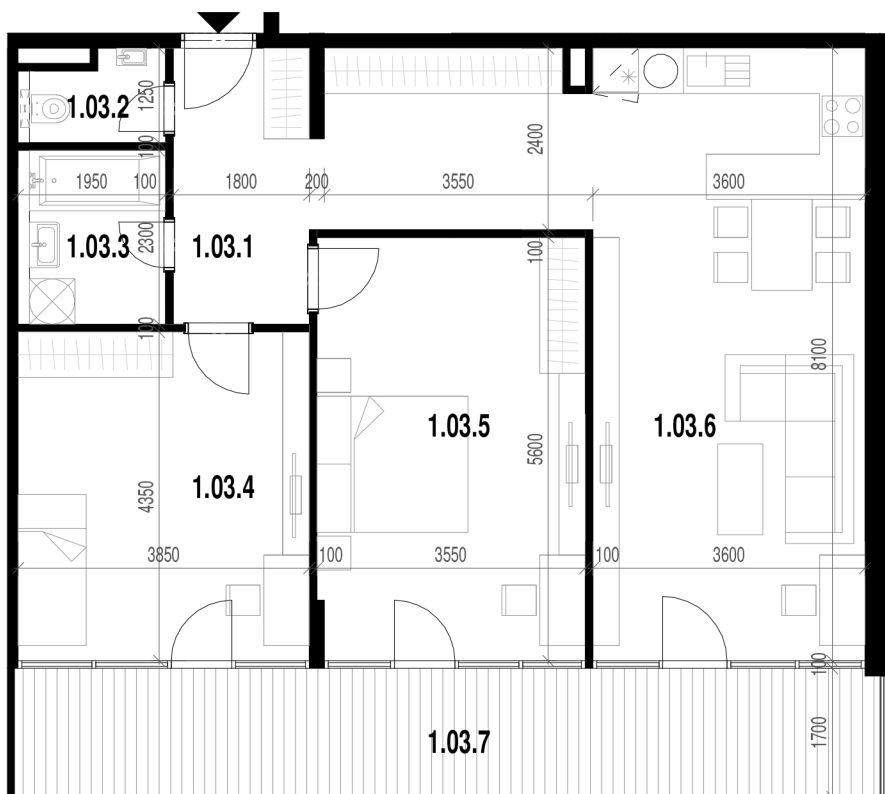

## LEGENDA MIESTNOSTÍ BYT 103

Č.M.	NÁZOV MIESTNOSTI	PLOCHA
1.03.1	CHODBA	15.09 m <sup>2</sup>
1.03.2	MIESTNOSŤ WC	1.98 m <sup>2</sup>
1.03.3	KÚPEĽŇA	4.14 m <sup>2</sup>
1.03.4	DETSKÁ IZBA PRE 1 DIEŤA	16.75 m <sup>2</sup>
1.03.5	SPÁLŇA S 2 LOŽKAMI	19.80 m <sup>2</sup>
1.03.6	OBÝVACIA IZBA S KUCHYŇOU A ÚPLNÝM STOLOVANÍM	29.16 m <sup>2</sup>
		86.92 m <sup>2</sup>
1.03.7	BALKÓN	19.47 m <sup>2</sup>