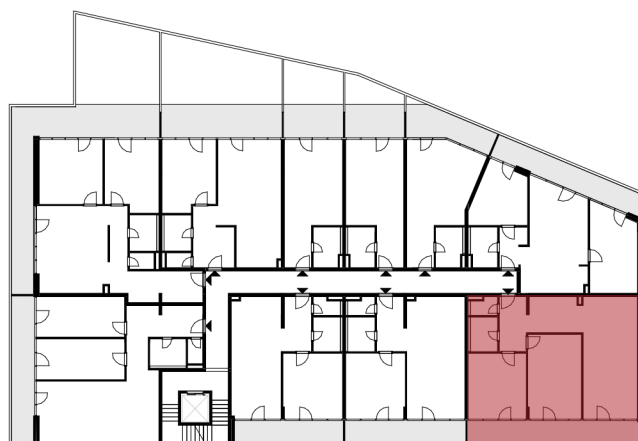

## LEGENDA MIESTNOSTÍ BYT 103

Č.M.	NÁZOV MIESTNOSTI	PLOCHA
1.03.1	CHODBA	15.09 m <sup>2</sup>
1.03.2	MIESTNOSŤ WC	1.98 m <sup>2</sup>
1.03.3	KÚPEĽŇA	4.14 m <sup>2</sup>
1.03.4	DETSKÁ IZBA PRE 1 DIEŤA	16.75 m <sup>2</sup>
1.03.5	SPÁLŇA S 2 LOŽKAMI	19.80 m <sup>2</sup>
1.03.6	OBÝVACIA IZBA S KUCHYŇOU A ÚPLNÝM STOLOVANÍM	29.16 m <sup>2</sup>
		86.92 m <sup>2</sup>
1.03.7	BALKÓN	19.47 m <sup>2</sup>