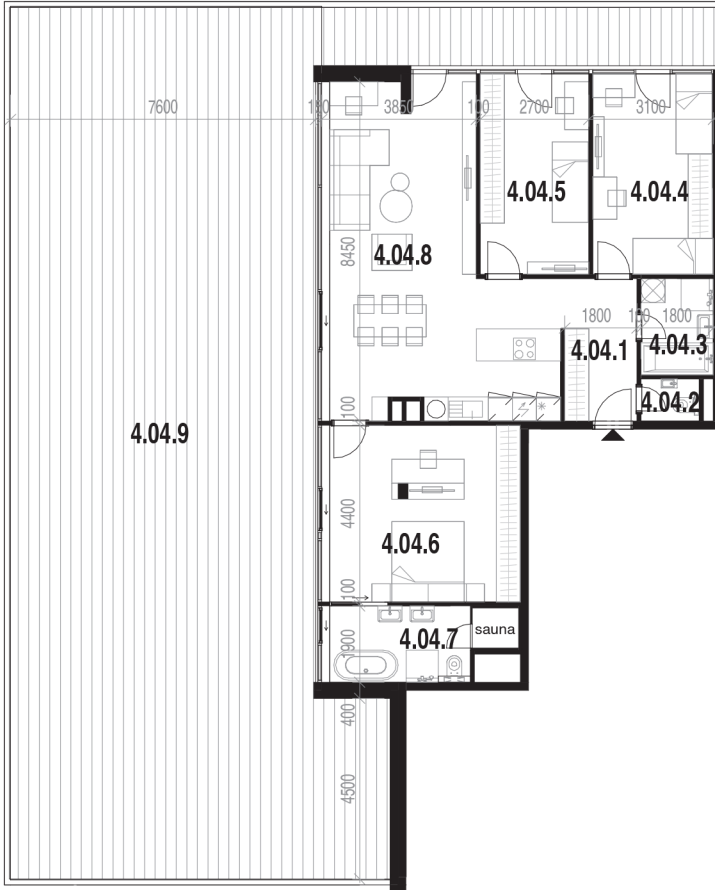

Váš byt 404

POSCHODIE:

4.NP

POČET IZIEB:

4

INTERIÉR

110.32m²

EXTERIÉR

187,64 m²

LEGENDA MIESTNOSTÍ BYT 404

Č.M.	NÁZOV MIESTNOSTI	PLOCHA
4.04.1	VSTUPNÁ HALA	6.39 m ²
4.04.2	MIESTONOSŤ WC	1.52 m ²
4.04.3	KÚPEĽŇA	4.32 m ²
4.04.4	DETSKÁ IZBA PRE 1 DIEŤA	14.93 m ²
4.04.5	DETSKÁ IZBA PRE 1 DIEŤA	13.50 m ²
4.04.6	SPÁLŇA S 2 LÔŽKAMI	21.68 m ²
4.04.7	KOMBINOVANÁ KÚPEĽŇA S WC	8.28 m ²
4.04.8	OBÝV. IZBA S KUCHYŇOU ÚPLNÝM STOLOVANÍM	39.70 m ²
4.04.9	TERASA	187.64 m ²

PARKOVACIE MIESTO 1.PP

OZN. P08 | ROZMERY 2500x5500mm - 90°

P23 | ROZMERY 2500x5500mm - 90°

SKLADOVÉ PRIESTORY 1.PP

OZN. S7 | PLOCHA 7.89 m²