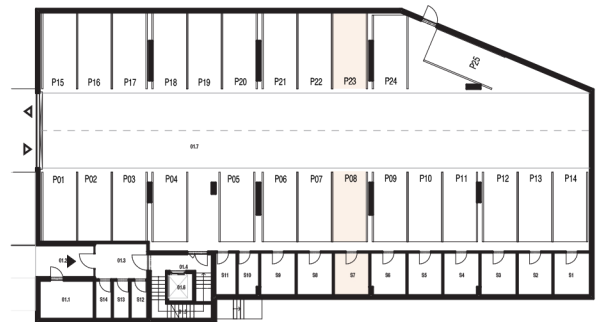

Váš byt 404

POSCHODIE:

4.NP

POČET IZIEB:

4

INTERIÉR

110.32m²

EXTERIÉR

187,64 m²

LEGENDA MIESTNOSTÍ BYT 404

Č.M.	NÁZOV MIESTNOSTI	PLOCHA
4.04.1	VSTUPNÁ HALA	6.39 m ²
4.04.2	MIESTONOSŤ WC	1.52 m ²
4.04.3	KÚPEĽŇA	4.32 m ²
4.04.4	DETSKÁ IZBA PRE 1 DIEŤA	14.93 m ²
4.04.5	DETSKÁ IZBA PRE 1 DIEŤA	13.50 m ²
4.04.6	SPÁLŇA S 2 LÔŽKAMI	21.68 m ²
4.04.7	KOMBINOVANÁ KÚPEĽŇA S WC	8.28 m ²
4.04.8	OBÝV. IZBA S KUCHYŇOU ÚPLNÝM STOLOVANÍM	39.70 m ²
4.04.9	TERASA	187.64 m ²

PARKOVACIE MIESTO 1.PP

OZN. P08 | ROZMERY 2500x5500mm - 90°

P23 | ROZMERY 2500x5500mm - 90°

SKLADOVÉ PRIESTORY 1.PP

OZN. S7 | PLOCHA 7.89 m²