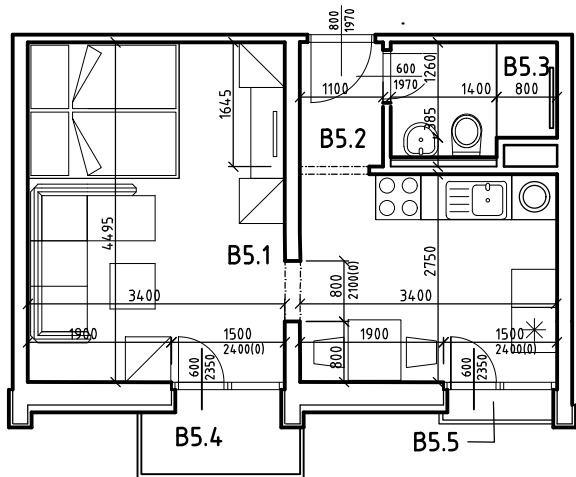

Byt B 505

LEGENDA MIESTNOSTÍ:

	BYT ČÍSLO	B 505 - 1i
	POSCHODIE	5. NP
OZNAČ.	NÁZOV MIESTNOSTÍ	PLOCHA [m ²]
B 5.1	OBÝVACIA IZBA S LOŽKOM, ÚPLNÝM STOL. A KUCH. KÚTOM	25,30
B 5.2	PREDSIEŇ	1,87
B 5.3	KÚPEĽŇA A WC	3,70
CELKOVÁ (OHRANIČUJÚCA) PLOCHA BYTU		30,87
B 5.4	BALKÓN (1x)	2,42
B 5.5	BALKÓN (1x)	0,75
PLOCHA BYTU + BALKÓNY		34,04