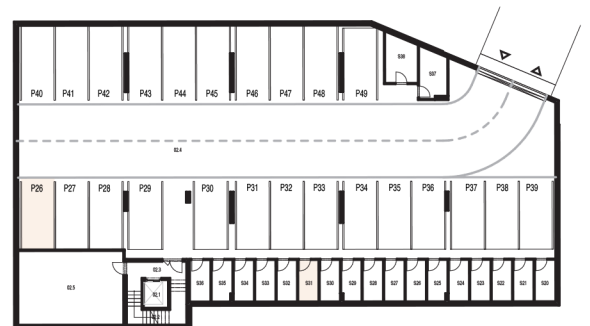

35.14 m²

EXTERIÉR

10,34 m²

LEGENDA MIESTNOSTÍ BYT 205

Č.M.	NÁZOV MIESTNOSTI	PLOCHA
2.05.1	CHODBA	5.49 m ²
2.05.2	MIESTNOSŤ WC	1.52 m ²
2.05.3	KÚPEĽŇA	3.51 m ²
2.05.4	OBÝV. IZBA S KUCH., ÚPLNÝM STOLOVANÍM A 1 LÔŽKOM	24.62 m ²
2.05.5	BALKÓN	10.34 m ²

PARKOVACIE MIESTO 2.PP

OZN. P26 | ROZMERY 2500x5500 mm - 90°

SKLADOVÉ PRIESTORY 2.PP

OZN. S31 | PLOCHA 4.64 m²