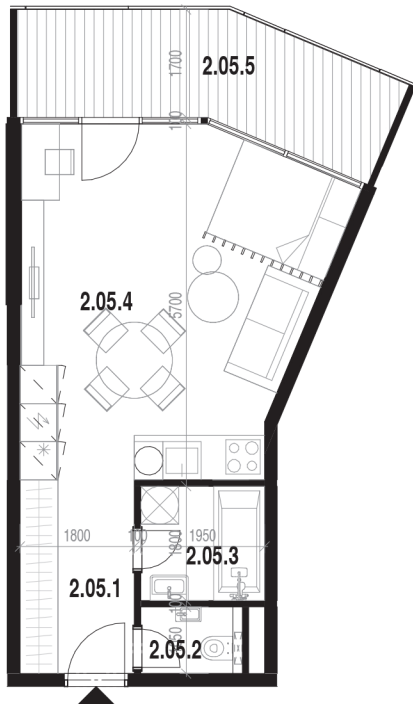

Rezidencia Kalvarka

STARÉ MESTO - NITRA

Váš byt 205

POSCHODIE:

2.NP

POČET IZIEB:

1

INTERIÉR

35.14 m²

EXTERIÉR

10,34 m²

LEGENDA MIESTNOSTÍ BYT 205

Č.M.	NÁZOV MIESTNOSTI	PLOCHA
2.05.1	CHODBA	5.49 m ²
2.05.2	MIESTNOSŤ WC	1.52 m ²
2.05.3	KÚPEĽŇA	3.51 m ²
2.05.4	OBÝV. IZBA S KUCH., ÚPLNÝM STOLOVANÍM A 1 LÔŽKOM	24.62 m ²
2.05.5	BALKÓN	10.34 m ²

PARKOVACIE MIESTO 2.PP

OZN. P26 | ROZMERY 2500x5500 mm - 90°

SKLADOVÉ PRIESTORY 2.PP

OZN. S31 | PLOCHA 4.64 m²