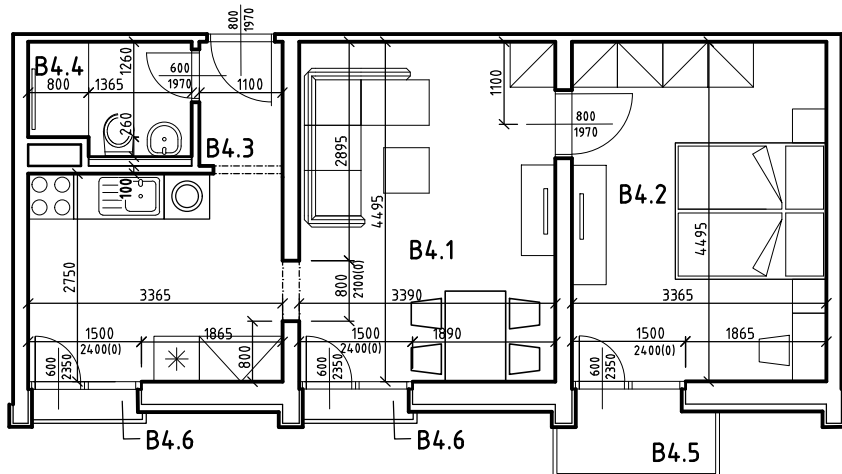

Byt B 404

LEGENDA MIESTNOSTÍ:

	BYT ČÍSLO	B 404 - 2i
	POSCHODIE	4. NP
OZNAČ.	NÁZOV MIESTNOSTÍ	PLOCHA [m ²]
B 4.1	OBÝVACIA IZBA S ÚPLNÝM STOLOVANÍM A KUCH. KÚTOM	25,16
B 4.2	IZBA - SPÁLŇA S 2 LOŽKAMI	15,29
B 4.3	PREDSEIŇ	1,87
B 4.4	KÚPELŇA A WC	3,64
CELKOVÁ (OHRANIČUJÚCA) PLOCHA BYTU		45,96
B 4.5	BALKÓN (1x)	2,42
B 4.6	BALKÓN (2x)	1,50
PLOCHA BYTU + BALKÓNY		49,88