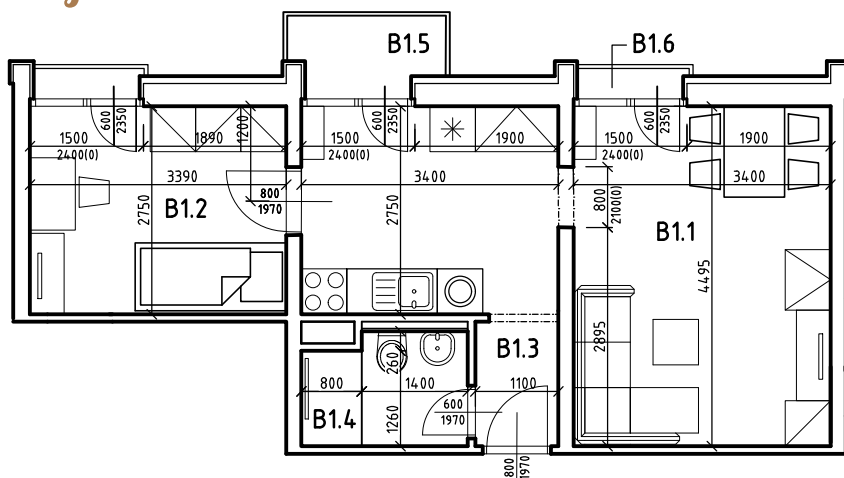

Byt B 301

LEGENDA MIESTNOSTÍ:

	BYT ČÍSLO	B 301 - 2i
	POSCHODIE	3. NP
OZNAČ.	NÁZOV MIESTNOSTÍ	PLOCHA [m ²]
B 1.1	OBÝVACIA IZBA S ÚPL. STOL., KUCH. KÚTOM A 1 LOŽKOM	25,31
B 1.2	DETSKÁ IZBA PRE 1 DIEŤA	9,49
B 1.3	PREDSIEŇ	1,95
B 1.4	KÚPEĽŇA A WC	3,70
CELKOVÁ (OHRANIČUJÚCA) PLOCHA BYTU		40,45
B 1.5	BALKÓN (1x)	2,42
B 1.6	BALKÓN (2x)	1,50
PLOCHA BYTU + BALKÓNY		44,37

POZNÁMKA:

BYT JE BEZ ZARIADENIA A V ŠTANDEARDE PODĽA ZMLUVY