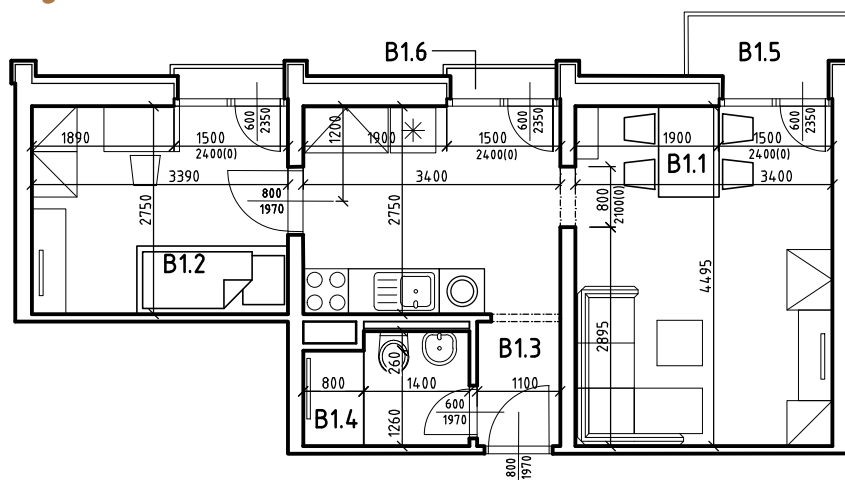

Byt B 601

LEGENDA MIESTNOSTÍ:

	BYT ČÍSLO	B 601 - 2i
	POSCHODIE	6. NP
OZNAČ.	NÁZOV MIESTNOSTÍ	PLOCHA [m ²]
B 1.1	OBÝVACIA IZBA S ÚPL. STOL., KUCH. KÚTOM A 1 LOŽKOM	25,31
B 1.2	DETSKÁ IZBA PRE 1 DIEŤA	9,49
B 1.3	PREDSIEŇ	1,95
B 1.4	KÚPEĽŇA A WC	3,70
CELKOVÁ (OHRANIČUJÚCA) PLOCHA BYTU		40,45
B 1.5	BALKÓN (1x)	2,42
B 1.6	BALKÓN (2x)	1,50
PLOCHA BYTU + BALKÓNY		44,37